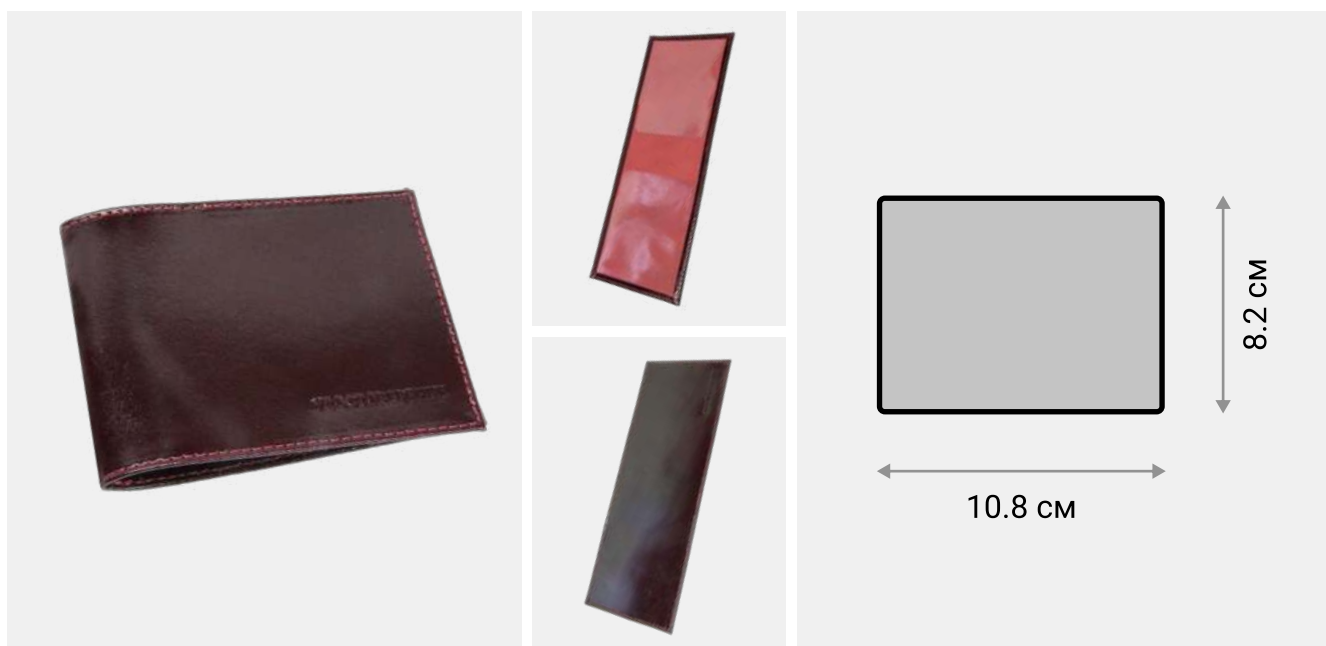

● Бордовая

Обложка для удостоверения

Обложка для удостоверения Plino сделана из натуральной мягкой кожи с отделкой Aniline. Обложка изготовлена с краями в загибку и имеет прямые углы.

## ХАРАКТЕРИСТИКИ

**РАЗМЕР** 108 × 82 × 4 мм

**МАТЕРИАЛ** Натуральная кожа КРС с отделкой Aniline

**ВНУТРИ** Два пластиковых кармана для фиксации документа.