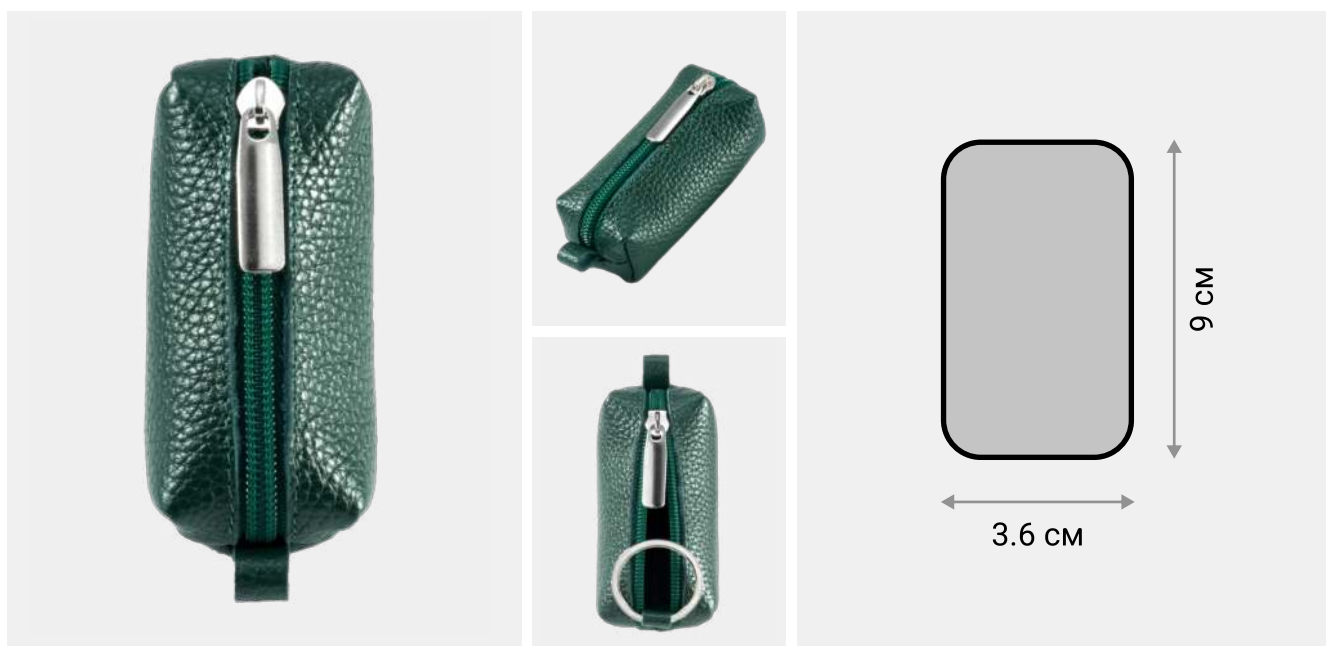

● Зелёный

Футляр-тубус для ключей

Футляр-тубус для ключей Tubo сделан из натуральной кожи с отделкой Floater. Футляр для ключей закрывается на молнию. Внутри находится кожаный подвес с кольцом для ключей.

ХАРАКТЕРИСТИКИ

РАЗМЕР	90 × 36 × 36 мм
МАТЕРИАЛ	Натуральная кожа КРС с отделкой Floater
ВНУТРИ	Кожаный подвес с кольцом для ключей.