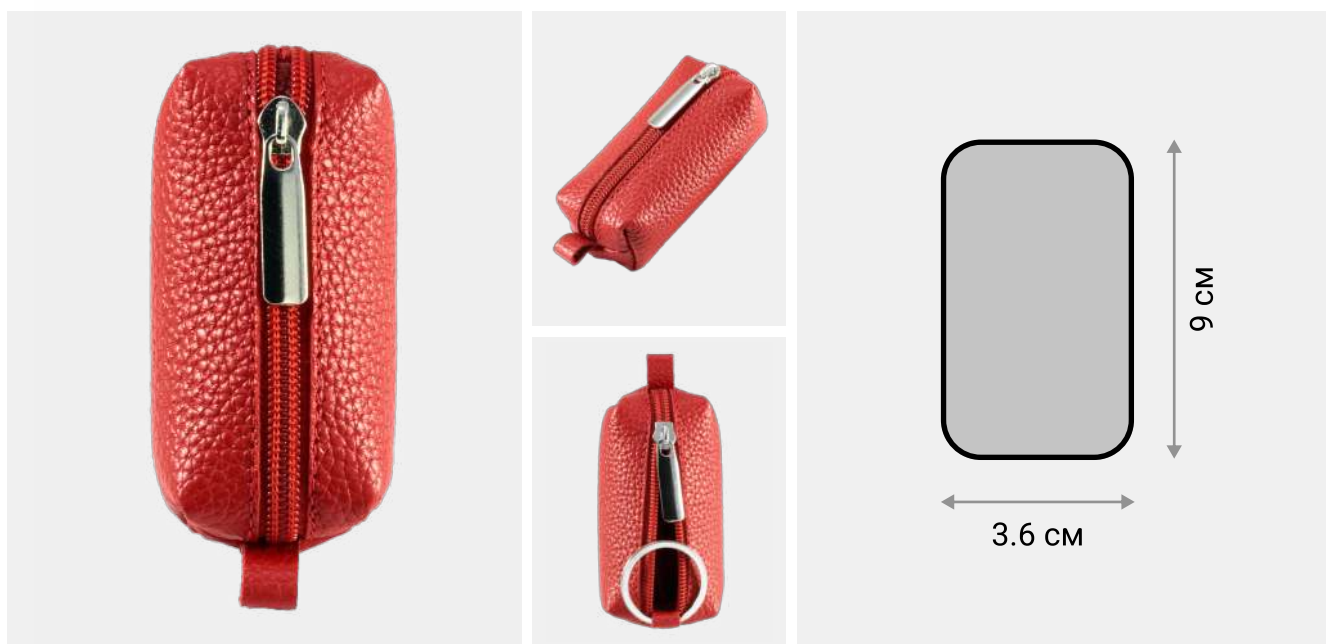

● Красный

Футляр-тубус для ключей

Футляр-тубус для ключей Tubo сделан из натуральной кожи с отделкой Floater. Футляр для ключей закрывается на молнию. Внутри находится кожаный подвес с кольцом для ключей.

### ХАРАКТЕРИСТИКИ

РАЗМЕР	90 × 36 × 36 мм
МАТЕРИАЛ	Натуральная кожа КРС с отделкой Floater
ВНУТРИ	Кожаный подвес с кольцом для ключей.