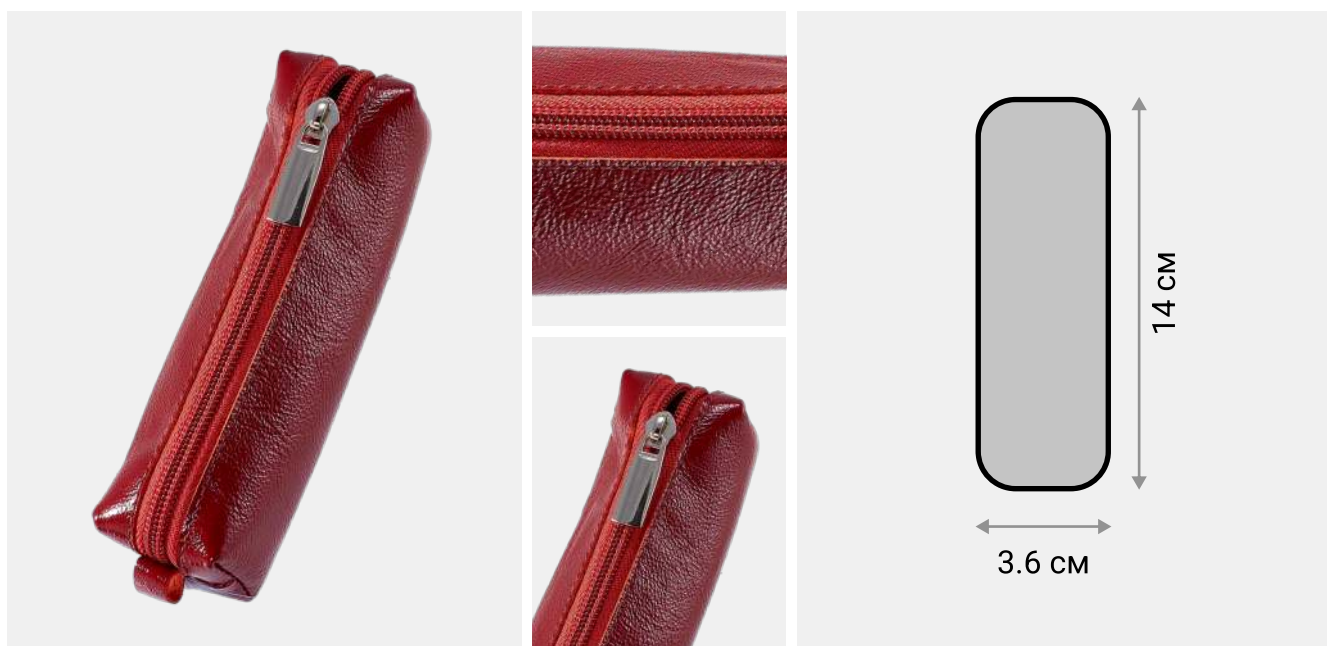

● Красный

Футляр-тубус для ключей

Футляр-тубус для ключей Atex сделан из натуральной лаковой кожи. Футляр для ключей закрывается на молнию. Внутри находится кожаный подвес с кольцом для ключей.

## ХАРАКТЕРИСТИКИ

РАЗМЕР	140 × 36 × 36 мм
МАТЕРИАЛ	Натуральная лаковая кожа КРС
ВНУТРИ	Кожаный подвес с кольцом для ключей.