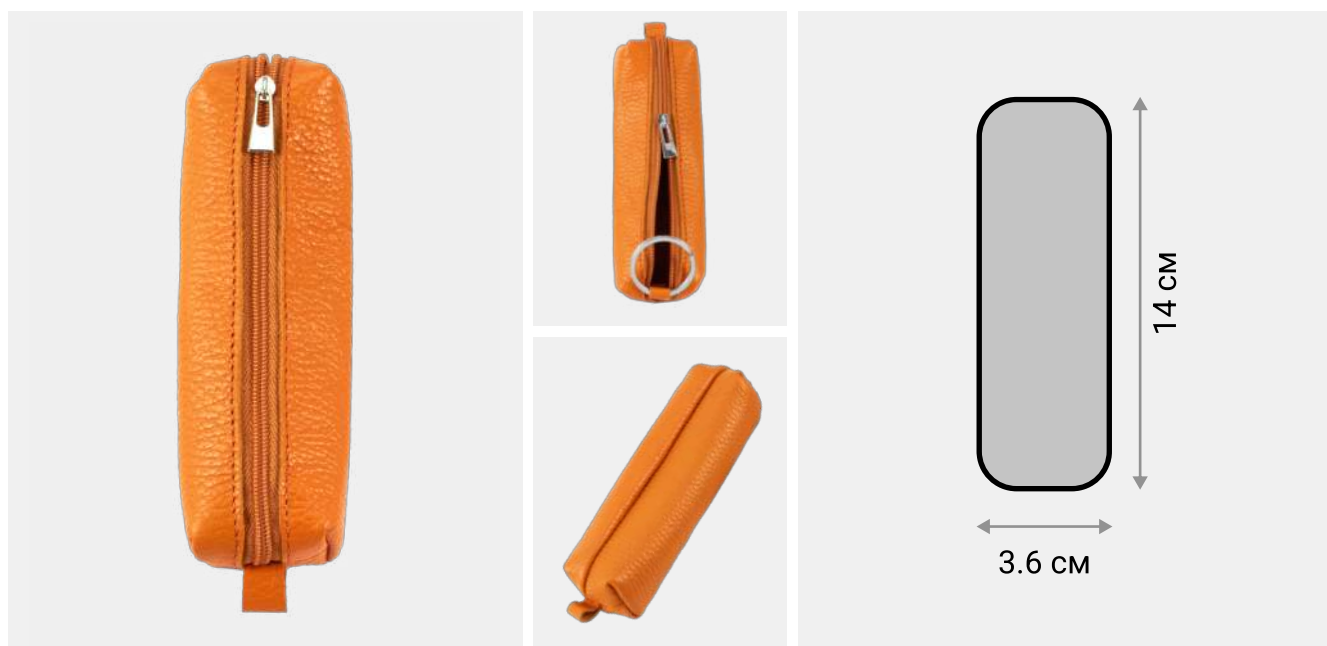

● Оранжевый

Футляр-тубус для ключей

Футляр-тубус для ключей Atex сделан из натуральной кожи с отделкой Floater. Футляр для ключей закрывается на молнию. Внутри находится кожаный подвес с кольцом для ключей.

ХАРАКТЕРИСТИКИ

РАЗМЕР	140 × 36 × 36 мм
МАТЕРИАЛ	Натуральная кожа КРС с отделкой Floater
ВНУТРИ	Кожаный подвес с кольцом для ключей.