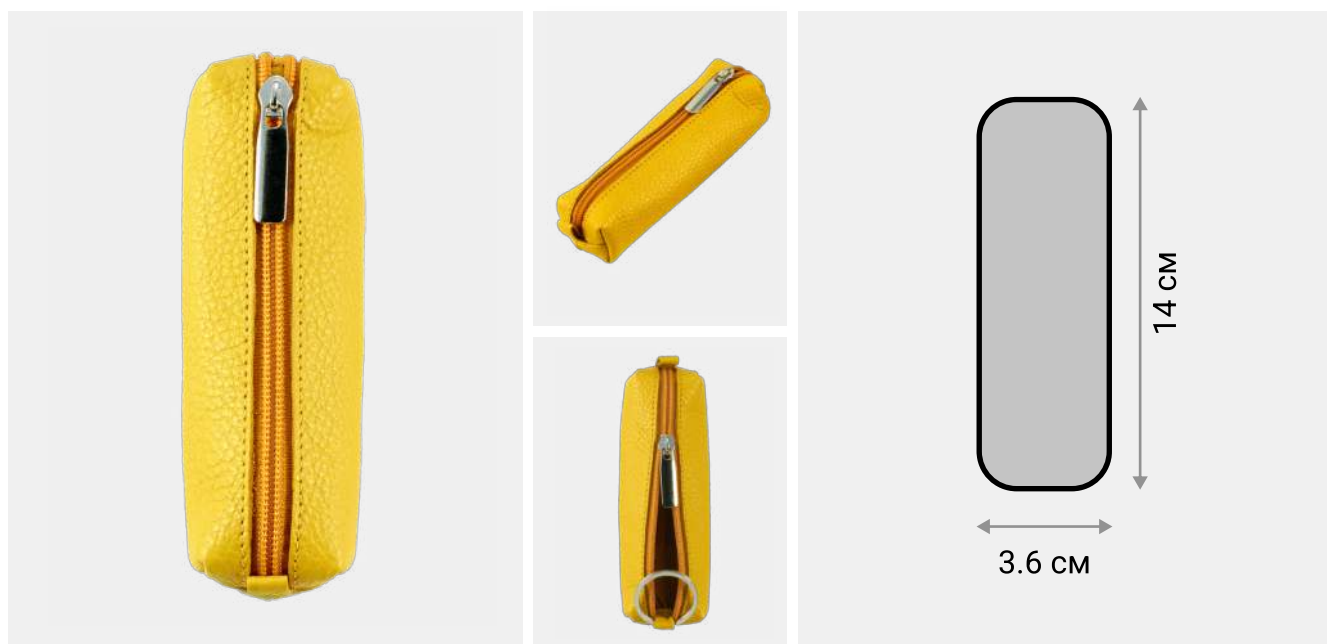

● Жёлтый

Футляр-тубус для ключей

Футляр-тубус для ключей Atex сделан из натуральной кожи с отделкой Floater. Футляр для ключей закрывается на молнию. Внутри находится кожаный подвес с кольцом для ключей.

ХАРАКТЕРИСТИКИ

РАЗМЕР	140 × 36 × 36 мм
МАТЕРИАЛ	Натуральная кожа КРС с отделкой Floater
ВНУТРИ	Кожаный подвес с кольцом для ключей.