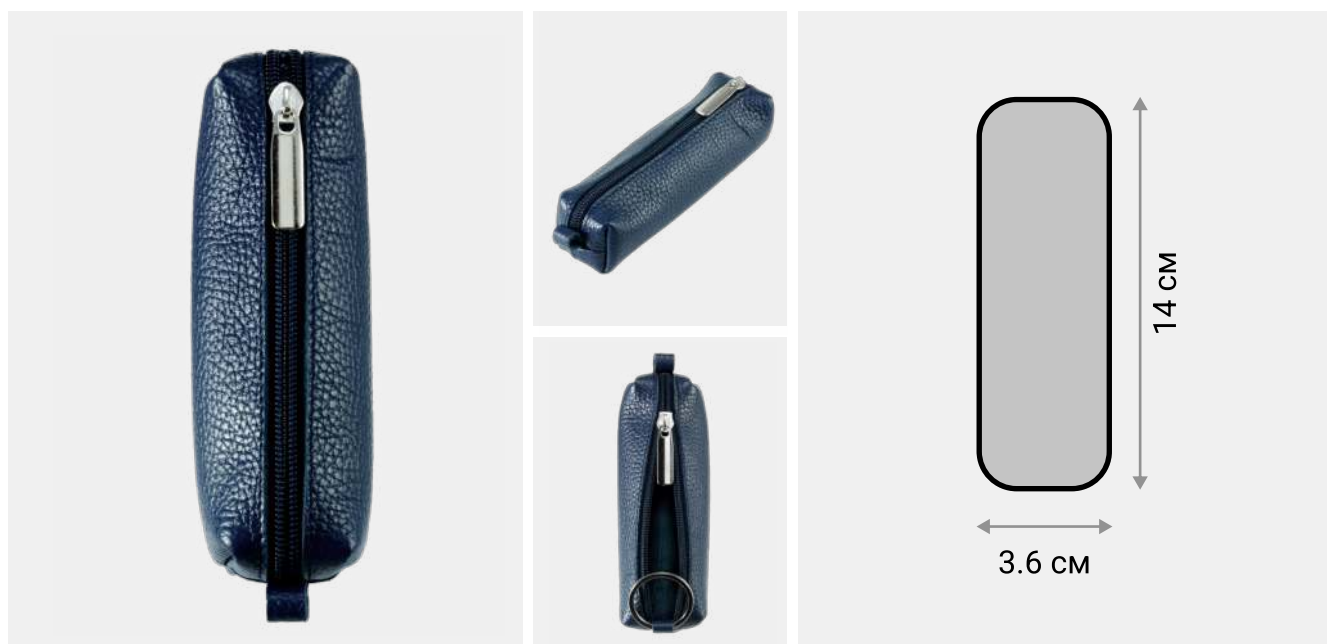

● Синий

Футляр-тубус для ключей

Футляр-тубус для ключей Atex сделан из натуральной кожи с отделкой Floater. Футляр для ключей закрывается на молнию. Внутри находится кожаный подвес с кольцом для ключей.

## ХАРАКТЕРИСТИКИ

РАЗМЕР	140 × 36 × 36 мм
МАТЕРИАЛ	Натуральная кожа КРС с отделкой Floater
ВНУТРИ	Кожаный подвес с кольцом для ключей.