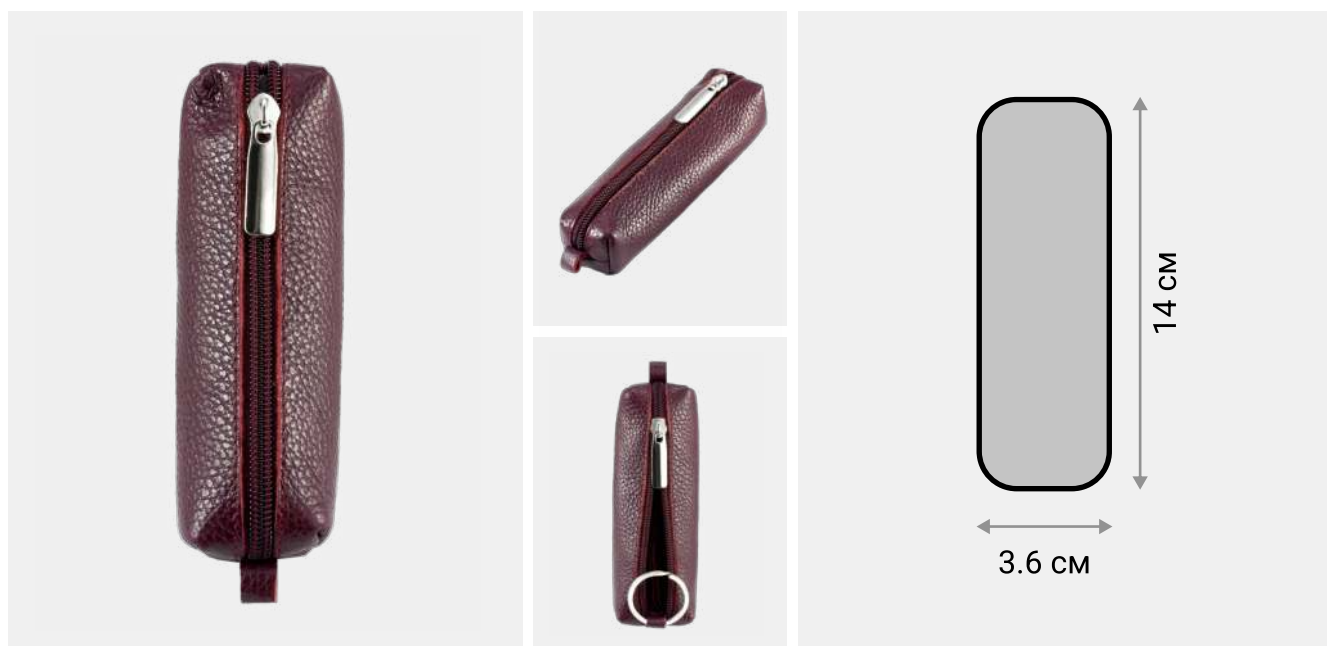

● Бордовый

Футляр-тубус для ключей

Футляр-тубус для ключей Atex сделан из натуральной кожи с отделкой Floater. Футляр для ключей закрывается на молнию. Внутри находится кожаный подвес с кольцом для ключей.

ХАРАКТЕРИСТИКИ

РАЗМЕР	140 × 36 × 36 мм
МАТЕРИАЛ	Натуральная кожа КРС с отделкой Floater
ВНУТРИ	Кожаный подвес с кольцом для ключей.