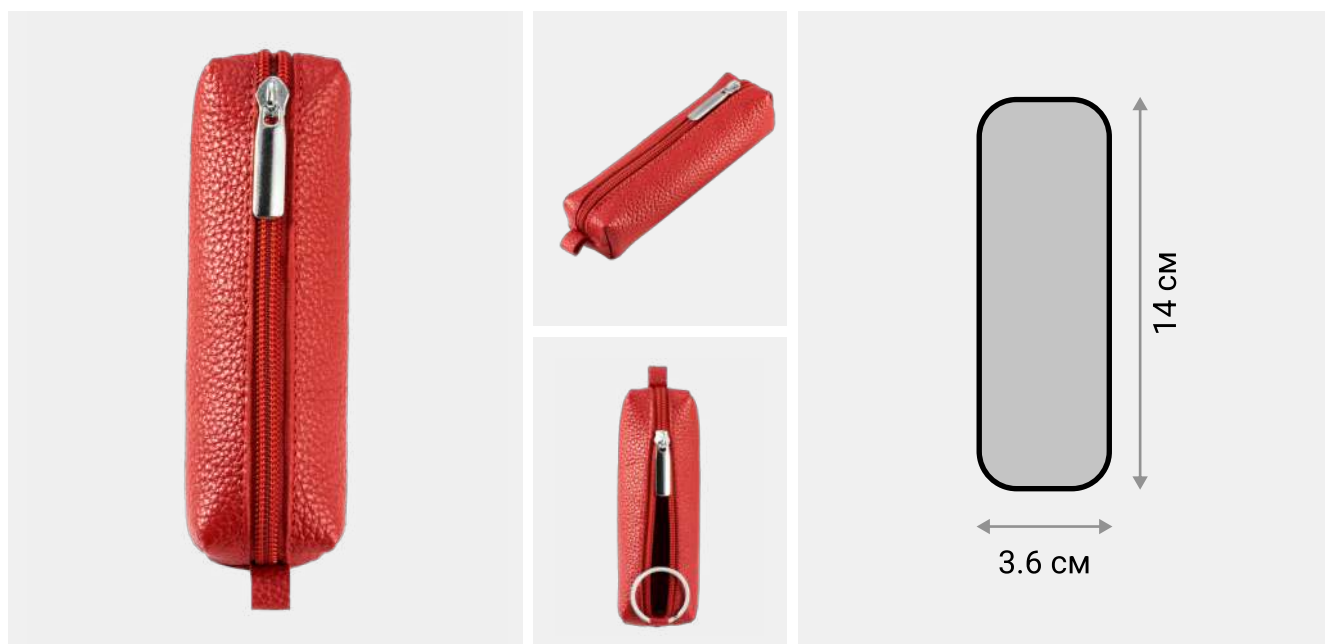

● Красный

Футляр-тубус для ключей

Футляр-тубус для ключей Atex сделан из натуральной кожи с отделкой Floater. Футляр для ключей закрывается на молнию. Внутри находится кожаный подвес с кольцом для ключей.

ХАРАКТЕРИСТИКИ

РАЗМЕР	140 × 36 × 36 мм
МАТЕРИАЛ	Натуральная кожа КРС с отделкой Floater
ВНУТРИ	Кожаный подвес с кольцом для ключей.