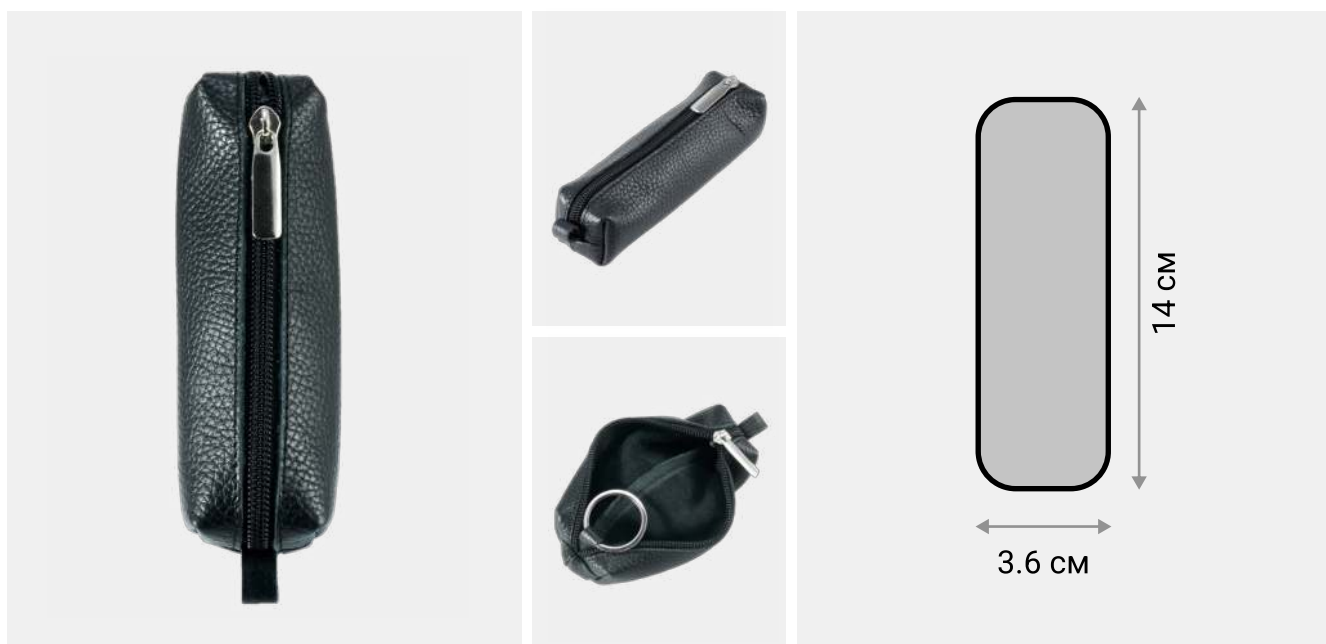

● Чёрный

Футляр-тубус для ключей

Футляр-тубус для ключей Atex сделан из натуральной кожи с отделкой Floater. Футляр для ключей закрывается на молнию. Внутри находится кожаный подвес с кольцом для ключей.

ХАРАКТЕРИСТИКИ

РАЗМЕР	140 × 36 × 36 мм
МАТЕРИАЛ	Натуральная кожа КРС с отделкой Floater
ВНУТРИ	Кожаный подвес с кольцом для ключей.