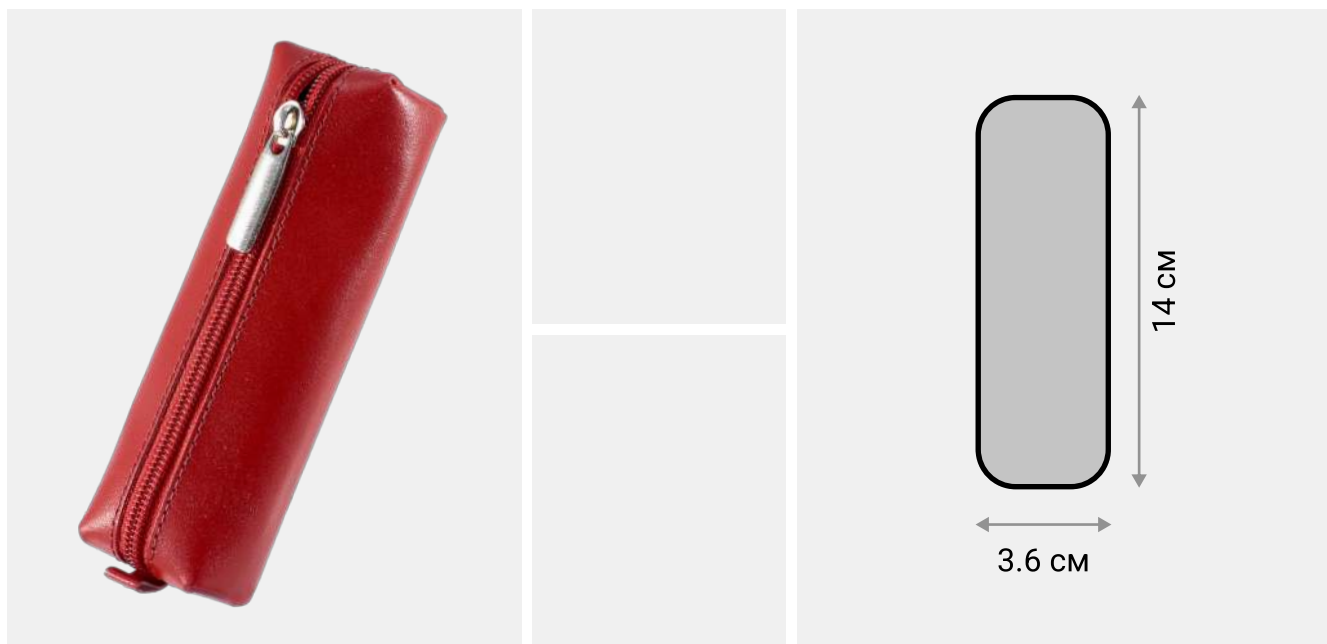

● Красный

Футляр-тубус для ключей

Футляр-тубус для ключей Atex сделан из натуральной кожи с отделкой Нарра. Футляр для ключей закрывается на молнию. Внутри находится кожаный подвес с кольцом для ключей.

ХАРАКТЕРИСТИКИ

РАЗМЕР	140 × 36 × 36 мм
МАТЕРИАЛ	Натуральная кожа КРС с отделкой Нарра
ВНУТРИ	Кожаный подвес с кольцом для ключей.