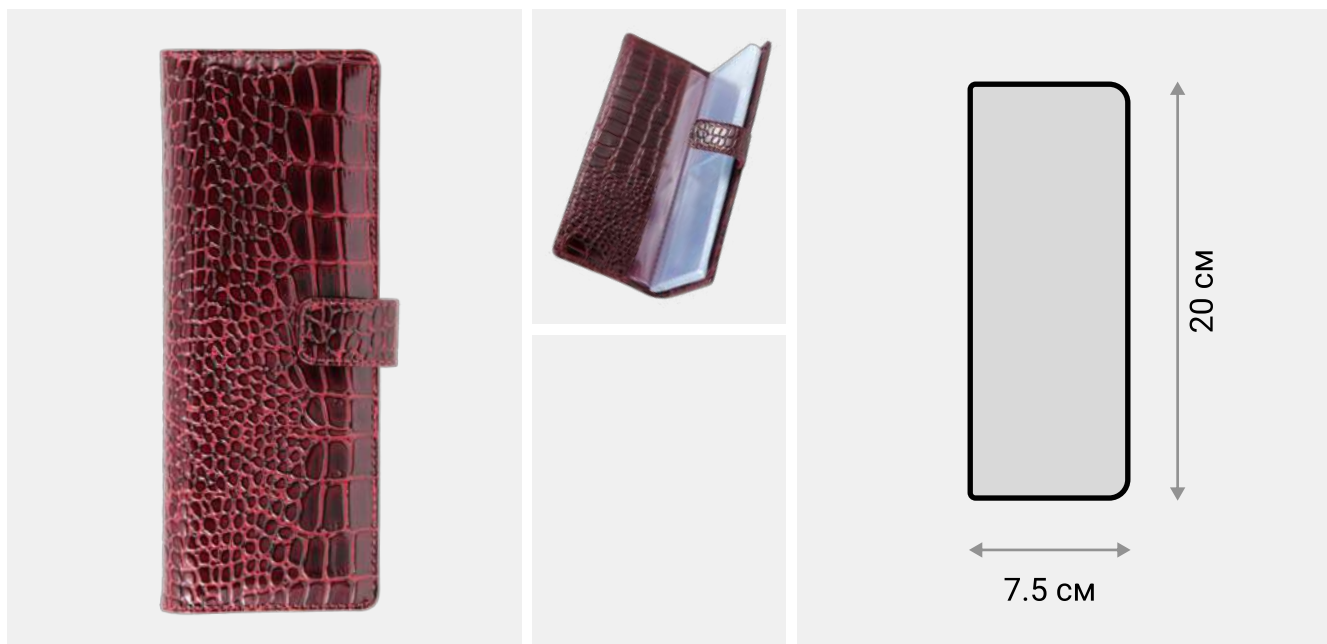

● Бордовый

Картхолдер

Стильный и вместительный картхолдер Flurry сделан из натуральной кожи с отделкой Crocodile. Картхолдер имеет застёжку-цупфер на галантерейной кнопке. Внутри находится пластиковый вкладыш для хранения 32 банковских или бонусных карт.

### ХАРАКТЕРИСТИКИ

РАЗМЕР	200 × 75 × 20 мм
МАТЕРИАЛ	Натуральная кожа КРС с отделкой Crocodile
СНАРУЖИ	Застёжка-цупфер на галантерейной кнопке
ВНУТРИ	Пластиковый вкладыш для хранения 32 банковских или бонусных карт.