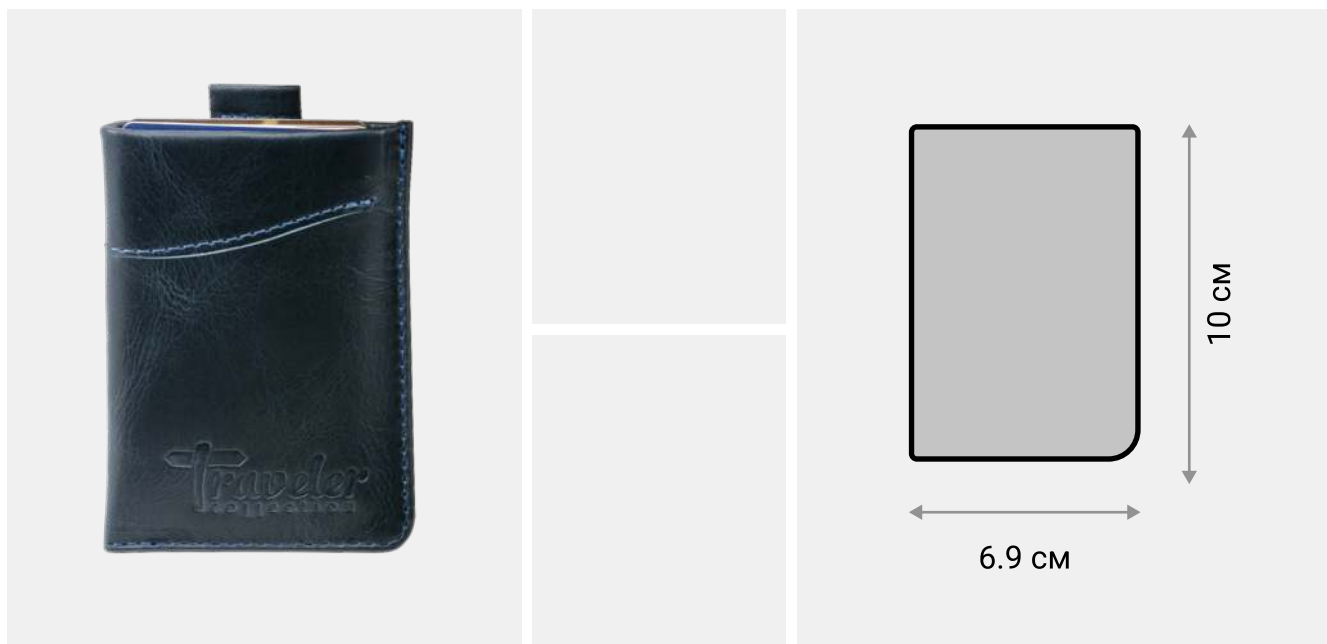

● Тёмно-синий

Картхолдер

Удобный картхолдер Holdio сделан из натуральной кожи с отделкой Pull Up. Картхолдер имеет тесьму со стопором для комфортного извлечения карт. Внутреннее отделение вмещает до десяти пластиковых карт. Снаружи один прорезной карман на передней стенке и один прорезной карман на задней стенке.

### ХАРАКТЕРИСТИКИ

**РАЗМЕР** 69 × 100 × 8 мм

**МАТЕРИАЛ** Натуральная кожа КРС с отделкой Pull Up

**ВНУТРИ** Тесьма со стопором для комфортного извлечения карт. Внутреннее отделение вмещает до десяти пластиковых карт.