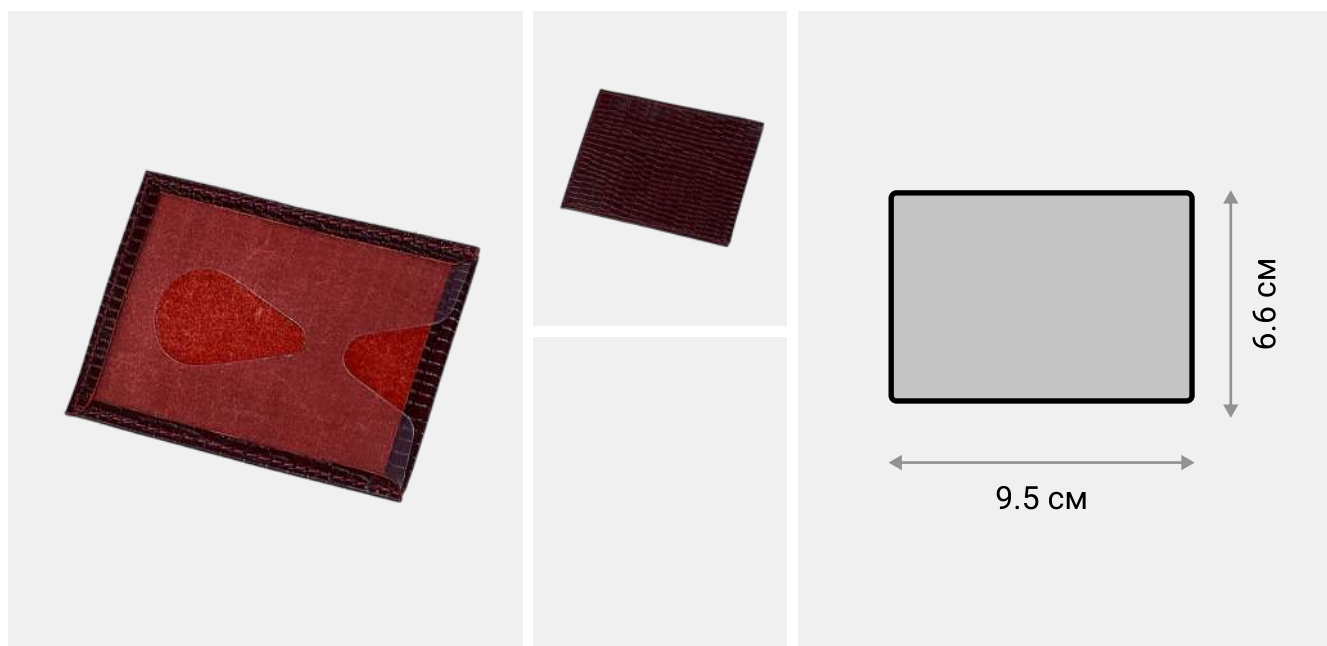

● Бордовый

Чехол для транспортной карты

Практичный чехол для транспортной карты Kartt сделан из натуральной кожи с тиснением Lizard. Чехол имеет прозрачный карман с отверстием для комфортной выемки транспортной карты.

ХАРАКТЕРИСТИКИ

РАЗМЕР 66 × 95 × 3 мм

МАТЕРИАЛ Натуральная кожа КРС с тиснением Lizard

СНАРУЖИ Прозрачный карман с отверстием для комфортной выемки транспортной карты.