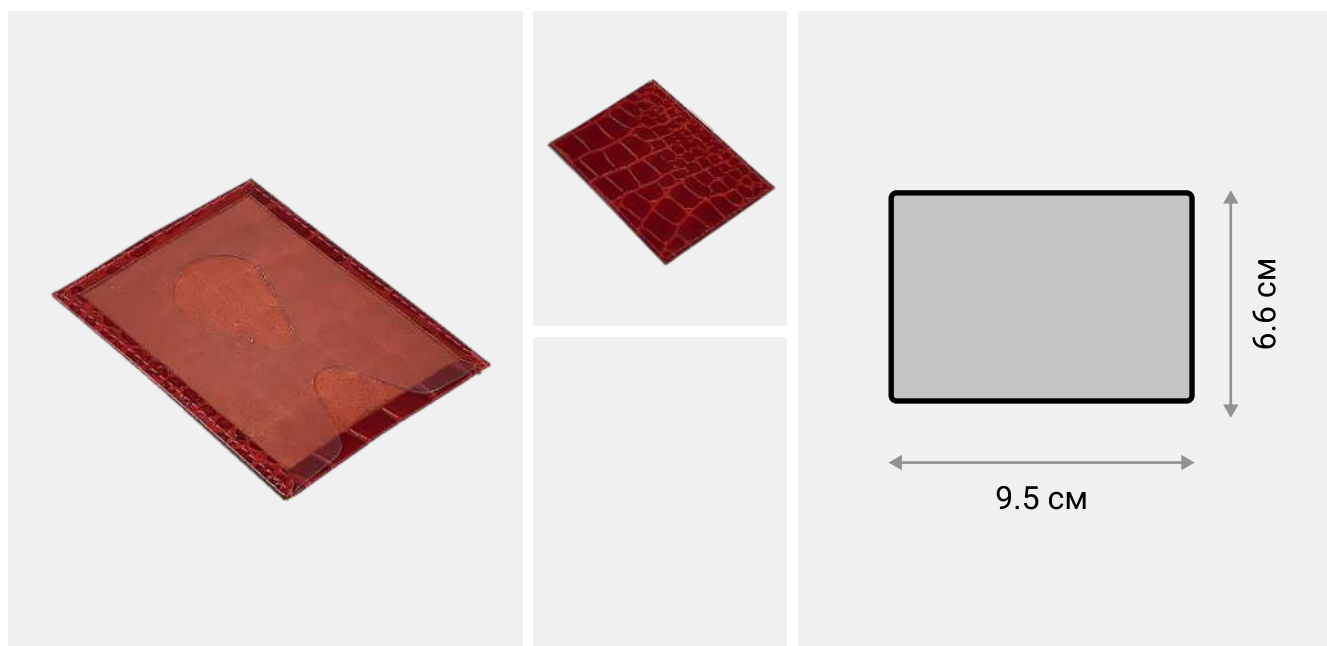

● Красный

Чехол для транспортной карты

Практичный чехол для транспортной карты Kartt сделан из натуральной кожи с тиснением Crocodile. Чехол имеет прозрачный карман с отверстием для комфортной выемки транспортной карты.

## ХАРАКТЕРИСТИКИ

**РАЗМЕР** 66 × 95 × 3 мм

**МАТЕРИАЛ** Натуральная кожа КРС с тиснением Crocodile

**СНАРУЖИ** Прозрачный карман с отверстием для комфортной выемки транспортной карты.