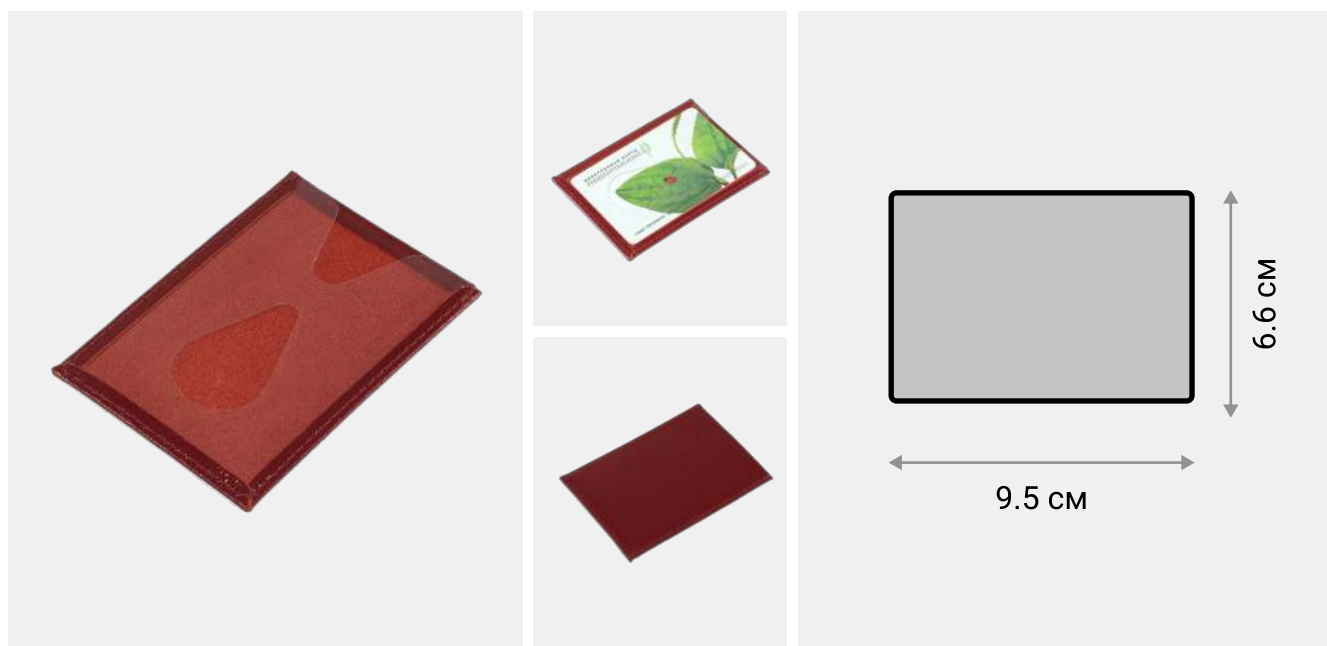

● Красный

Чехол для транспортной карты

Практичный чехол для транспортной карты Kartt сделан из натуральной лаковой кожи. Чехол имеет прозрачный карман с отверстием для комфортной выемки транспортной карты.

ХАРАКТЕРИСТИКИ

РАЗМЕР 66 × 95 × 3 мм

МАТЕРИАЛ Натуральная лаковая кожа КРС

СНАРУЖИ Прозрачный карман с отверстием для комфортной выемки транспортной карты.