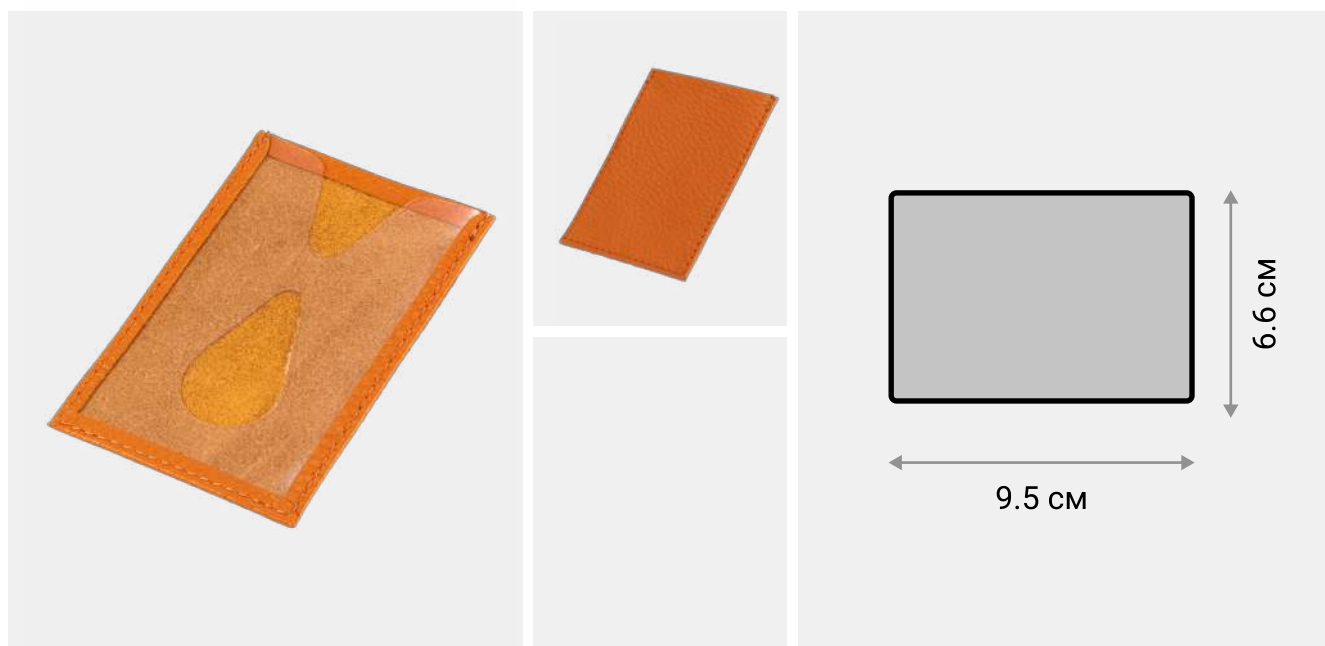

Оранжевый

Чехол для транспортной карты

Практичный чехол для транспортной карты Kartt сделан из натуральной кожи с отделкой Floater. Чехол имеет прозрачный карман с отверстием для комфортной выемки транспортной карты.

## ХАРАКТЕРИСТИКИ

**РАЗМЕР** 66 × 95 × 3 мм

**МАТЕРИАЛ** Натуральная кожа КРС с отделкой Floater

**СНАРУЖИ** Прозрачный карман с отверстием для комфортной выемки транспортной карты.