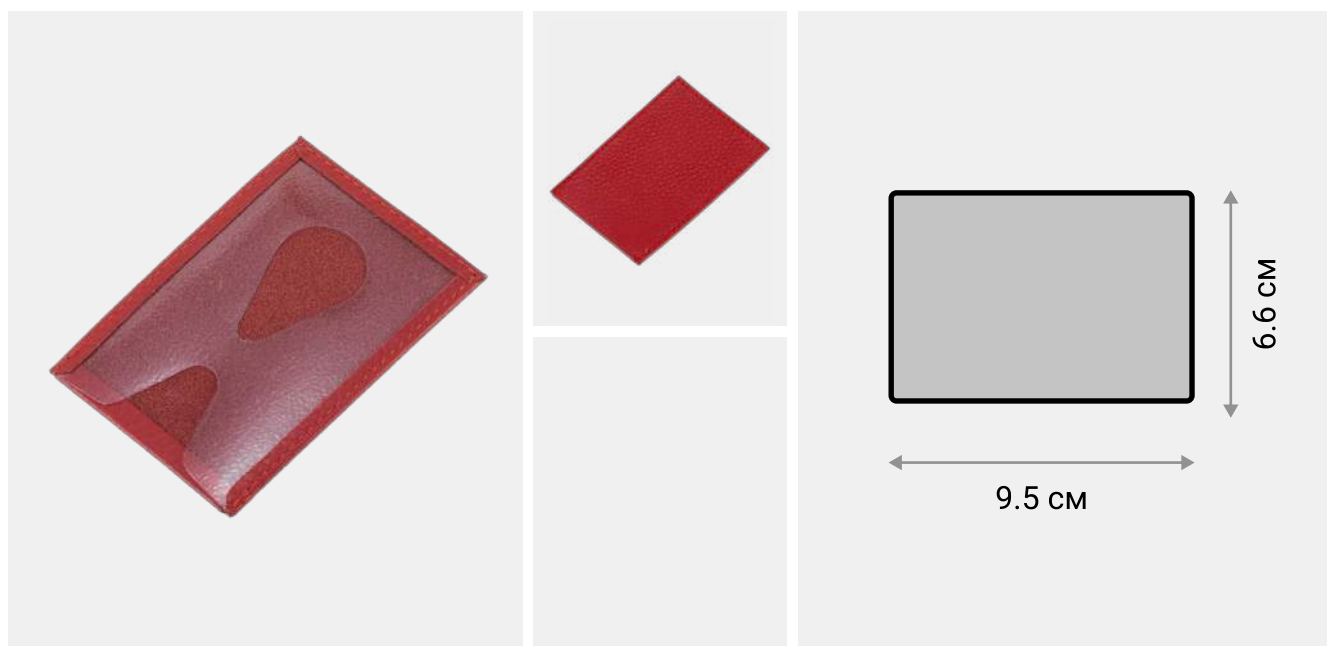

● Красный

Чехол для транспортной карты

Практичный чехол для транспортной карты Kartt сделан из натуральной кожи с отделкой Floater. Чехол имеет прозрачный карман с отверстием для комфортной выемки транспортной карты.

## ХАРАКТЕРИСТИКИ

**РАЗМЕР** 66 × 95 × 3 мм

**МАТЕРИАЛ** Натуральная кожа КРС с отделкой Floater

**СНАРУЖИ** Прозрачный карман с отверстием для комфортной выемки транспортной карты.