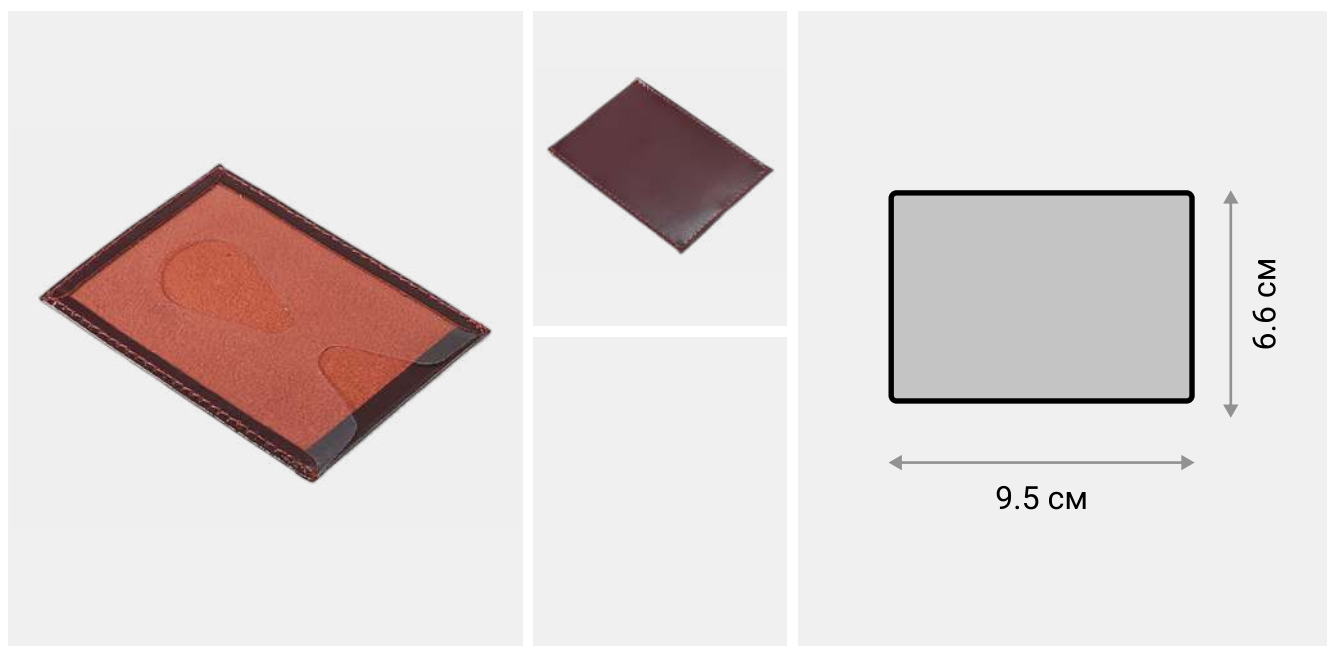

● Бордовый

Чехол для транспортной карты

Практичный чехол для транспортной карты Kartt сделан из натуральной кожи с отделкой Aniline. Чехол имеет прозрачный карман с отверстием для комфортной выемки транспортной карты.

ХАРАКТЕРИСТИКИ

РАЗМЕР 66 × 95 × 3 мм

МАТЕРИАЛ Натуральная кожа КРС с отделкой Aniline

СНАРУЖИ Прозрачный карман с отверстием для комфортной выемки транспортной карты.