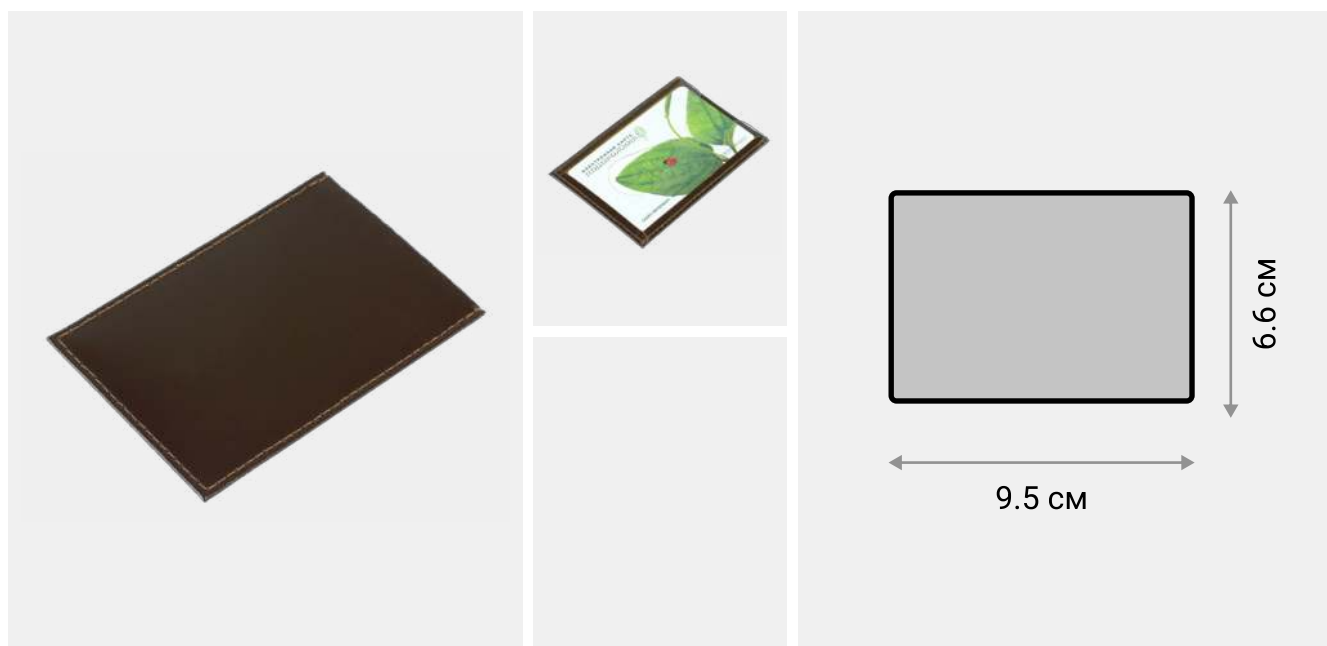

● Коричневый

Чехол для транспортной карты

Практичный чехол для транспортной карты Kartt сделан из натуральной кожи с отделкой Aniline. Чехол имеет прозрачный карман с отверстием для комфортной выемки транспортной карты.

ХАРАКТЕРИСТИКИ

РАЗМЕР 66 × 95 × 3 мм

МАТЕРИАЛ Натуральная кожа КРС с отделкой Aniline

СНАРУЖИ Прозрачный карман с отверстием для комфортной выемки транспортной карты.