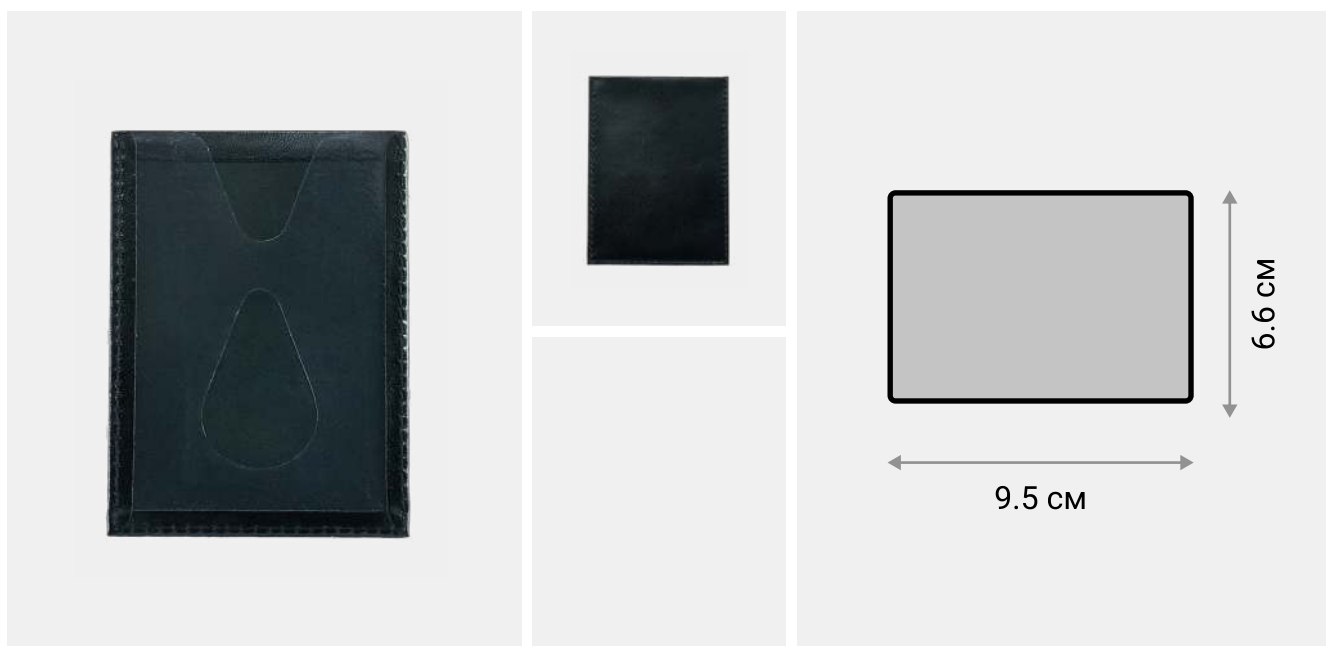

● Чёрный

Чехол для транспортной карты

Практичный чехол для транспортной карты Kartt сделан из натуральной кожи с отделкой Aniline. Чехол имеет прозрачный карман с отверстием для комфортной выемки транспортной карты.

ХАРАКТЕРИСТИКИ

РАЗМЕР 66 × 95 × 3 мм

МАТЕРИАЛ Натуральная кожа КРС с отделкой Aniline

СНАРУЖИ Прозрачный карман с отверстием для комфортной выемки транспортной карты.