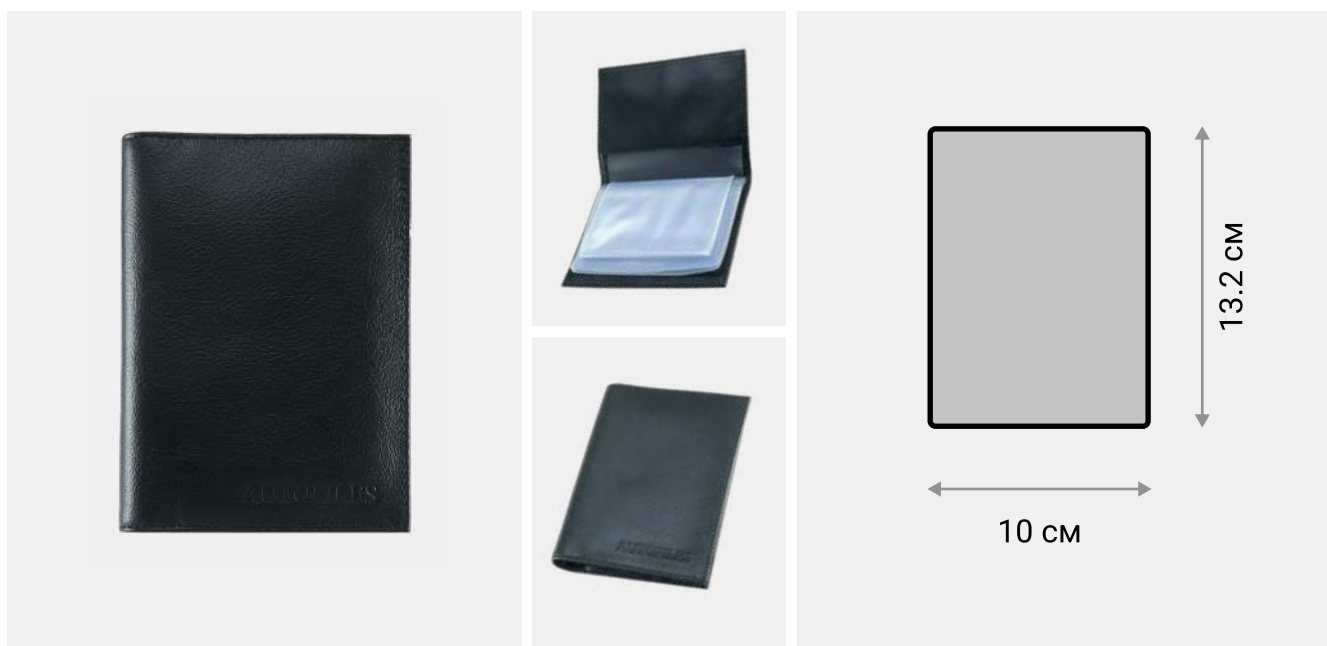

● Чёрная

Обложка для документов водителя

Обложка для водительских документов Togni сделана из натуральной кожи с отделкой SSP (Small-Scale Pattern). Обложка изготовлена с краями в загибку и содержит прозрачный вкладыш для документов. Обложка имеет тиснение на передней стенке и прямые углы.

## ХАРАКТЕРИСТИКИ

<b>РАЗМЕР</b>	100 × 132 × 4 мм
<b>МАТЕРИАЛ</b>	Натуральная кожа КРС с отделкой SSP (Small-Scale Pattern)
<b>ВНУТРИ</b>	Два кожаных кармана для фиксации вкладышей с документами. На одном из карманов прорезная визитница из трёх отделений.
<b>ПОДКЛАДКА</b>	Полиэстер