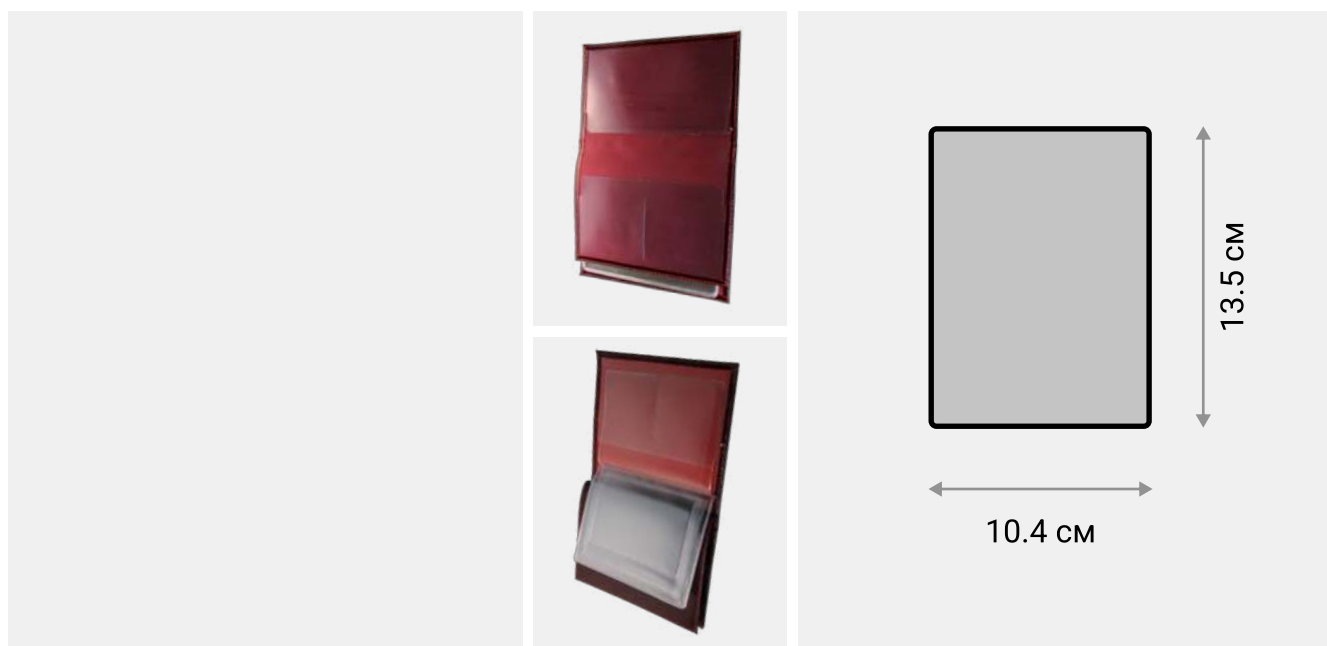

● Бордовая

Обложка для документов водителя и паспорта

Двойная обложка для водительских документов и паспорта Masini сделана из натуральной кожи с отделкой Aniline. Обложка изготовлена с краями в загибку и содержит прозрачный вкладыш для документов. Обложка имеет прямые углы.

ХАРАКТЕРИСТИКИ

РАЗМЕР 104 × 135 × 6 мм

МАТЕРИАЛ Натуральная кожа КРС с отделкой Aniline

ВНУТРИ Один пластиковый клапан для фиксации вкладыша с документами и с прорезным карманом для пластиковой карты. Во втором отделении два пластиковых клапана для фиксации паспорта.