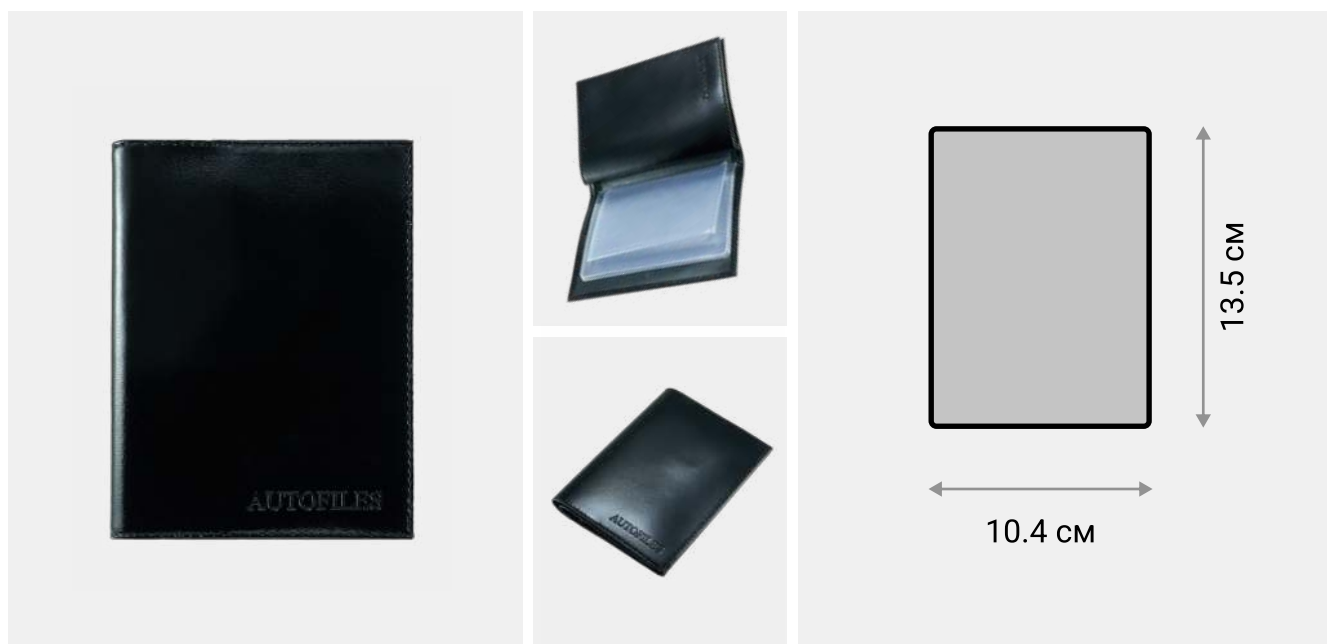

## ● Чёрная Обложка для документов водителя и паспорта

Двойная обложка для водительских документов и паспорта Masini сделана из натуральной кожи с отделкой Aniline. Обложка изготовлена с краями в загибку и содержит прозрачный вкладыш для документов. Обложка имеет прямые углы.

## ХАРАКТЕРИСТИКИ

**РАЗМЕР** 104 × 135 × 6 мм

**МАТЕРИАЛ** Натуральная кожа КРС с отделкой Aniline

**ВНУТРИ** Один пластиковый клапан для фиксации вкладыша с документами и с прорезным карманом для пластиковой карты. Во втором отделении два пластиковых клапана для фиксации паспорта.