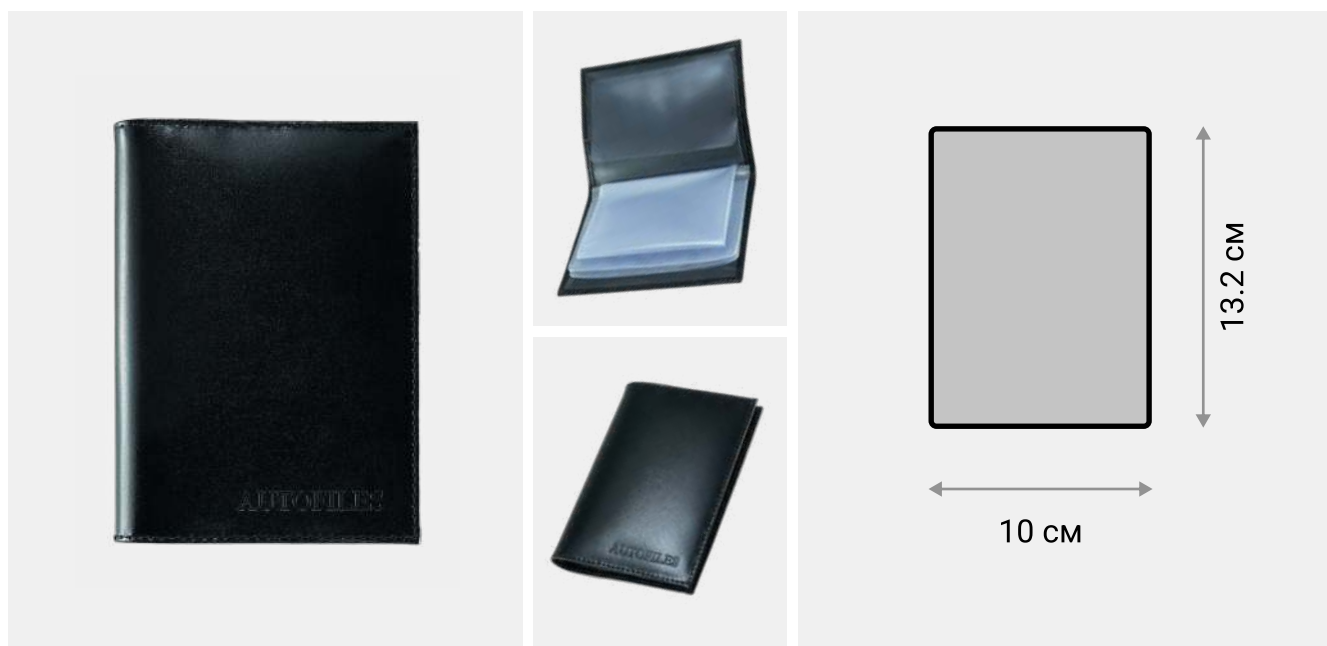

● Чёрная

Обложка для документов водителя

Обложка для водительских документов Leoni сделана из натуральной кожи с отделкой Aniline. Обложка изготовлена с краями в загибку и содержит прозрачный вкладыш для документов. Обложка имеет прямые углы.

ХАРАКТЕРИСТИКИ

РАЗМЕР	100 × 132 × 5 мм
МАТЕРИАЛ	Натуральная кожа КРС с отделкой Aniline
ВНУТРИ	Два пластиковых клапана для фиксации вкладыша с документами, в одном клапане прорезной карман для пластиковой карты.
ПОДКЛАДКА	Полиэстер