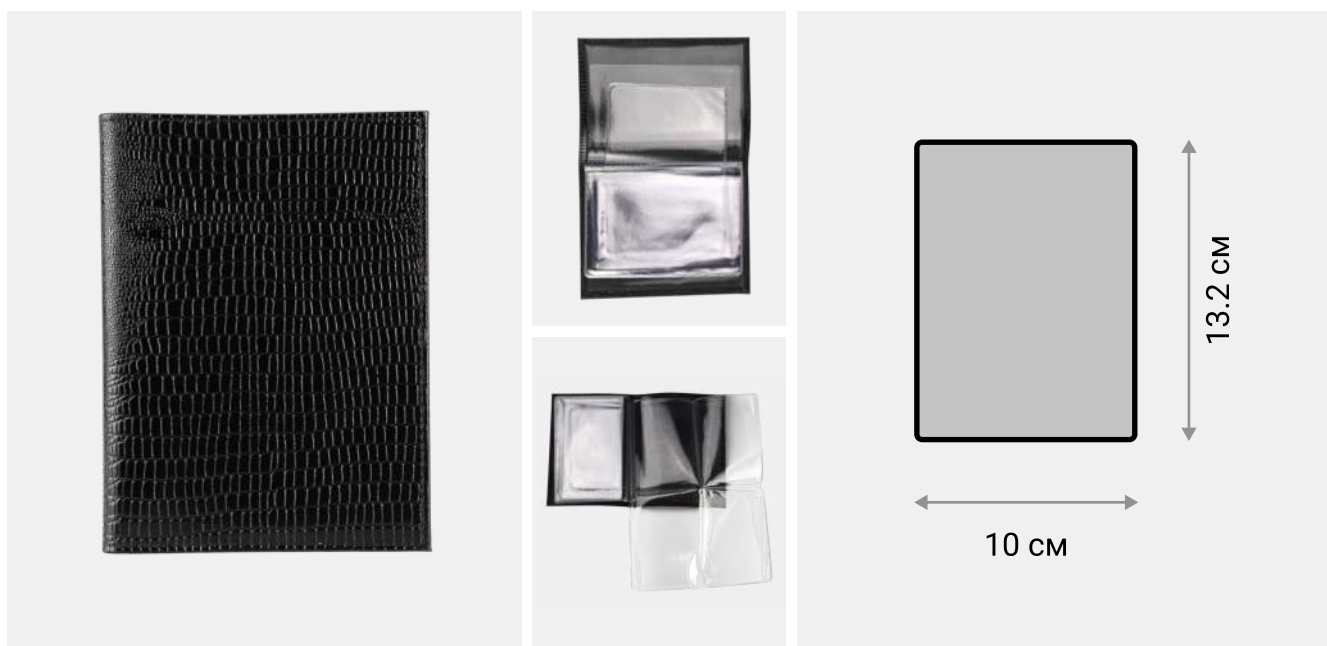

● Чёрная

Обложка для документов водителя

Обложка для водительских документов Bovio сделана из натуральной кожи с отделкой Lizard. Обложка изготовлена с краями в загибку и содержит прозрачный вкладыш для документов. Обложка имеет прямые углы.

ХАРАКТЕРИСТИКИ

| | |
|----------|--|
| РАЗМЕР | 100 × 132 × 5 мм |
| МАТЕРИАЛ | Натуральная кожа КРС с отделкой Lizard |
| ВНУТРИ | Два пластиковых кармана для фиксации вкладыша с документами. |