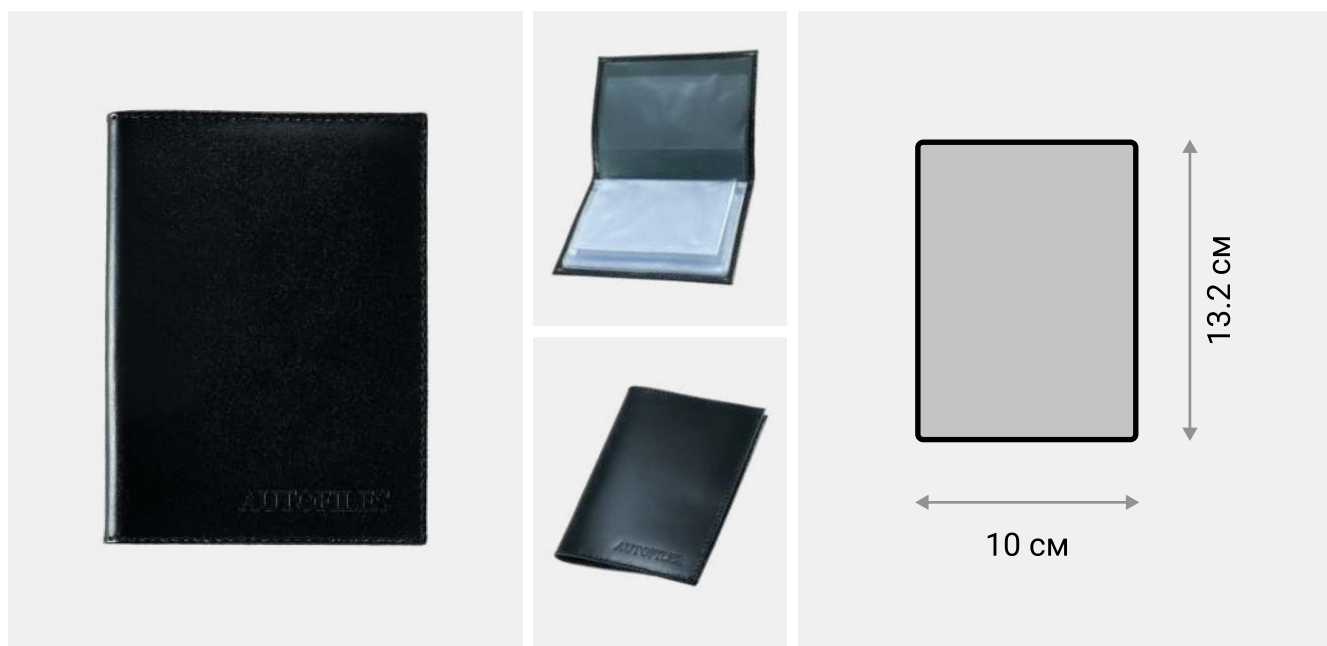

● Чёрная

Обложка для документов водителя

Обложка для водительских документов Bovio сделана из натуральной кожи с отделкой Aniline. Обложка изготовлена с краями в загибку и содержит прозрачный вкладыш для документов. Обложка имеет прямые углы.

ХАРАКТЕРИСТИКИ

РАЗМЕР	100 × 132 × 5 мм
МАТЕРИАЛ	Натуральная кожа КРС с отделкой Aniline
ВНУТРИ	Два пластиковых кармана для фиксации вкладыша с документами.