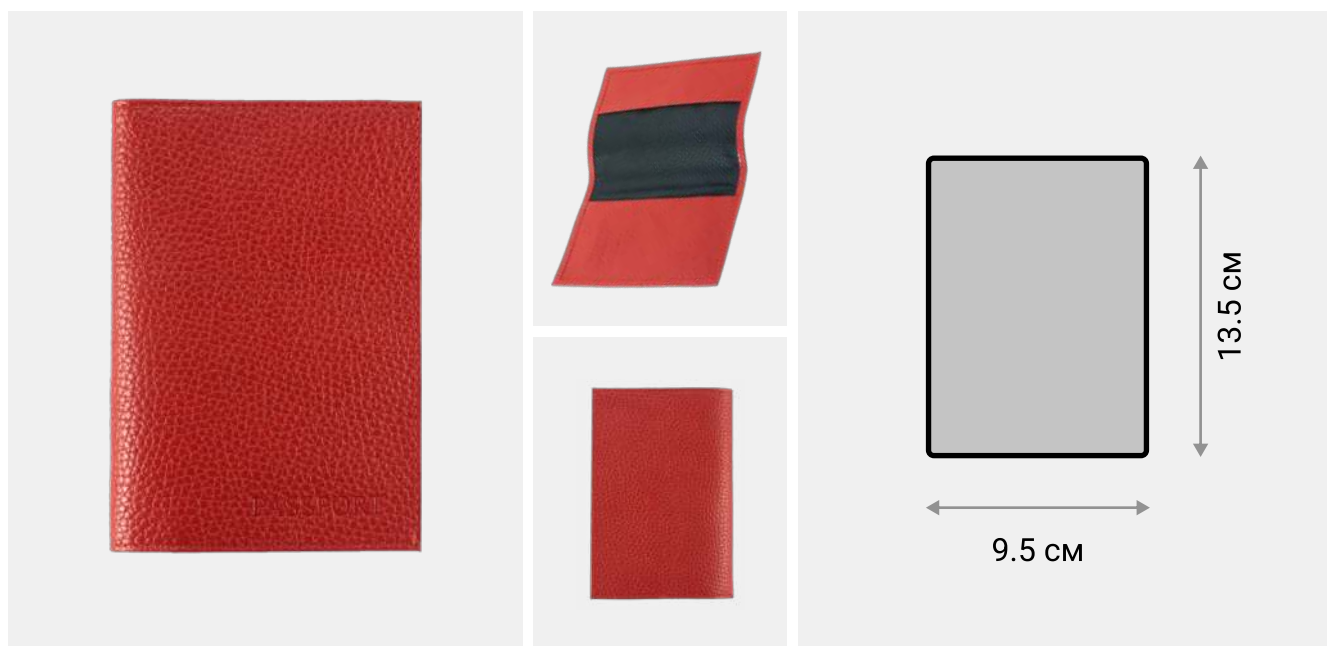

● Красная

Обложка для паспорта

Обложка для паспорта Lippro сделана из натуральной кожи с отделкой Floater. Обложка изготовлена с краями в загибку. Обложка имеет тиснение PASSPORT на передней стенке и прямые углы.

ХАРАКТЕРИСТИКИ

РАЗМЕР	95 × 135 × 3 мм
МАТЕРИАЛ	Натуральная кожа КРС с отделкой Floater
ВНУТРИ	Два кожаных кармана для фиксации документа. Один из карманов имеет прорезную визитницу для трёх пластиковых карт.
ПОДКЛАДКА	Полиэстер