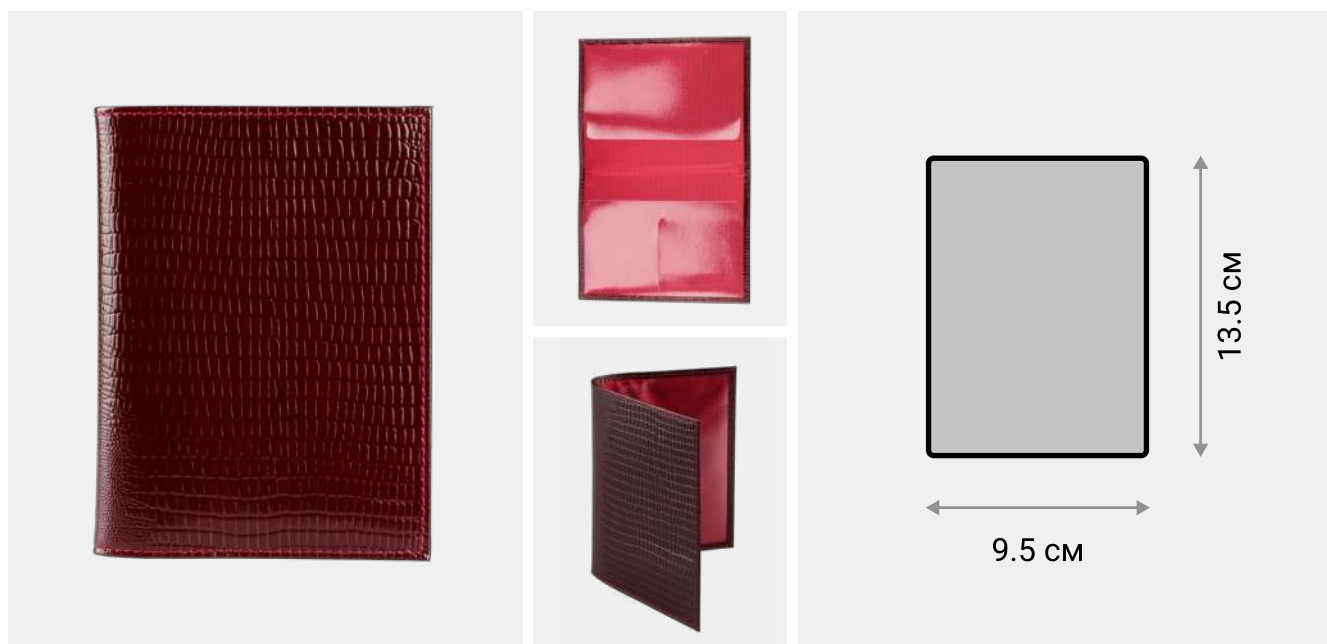

● Бордовая

Обложка для паспорта

Обложка для паспорта Rizzo сделана из натуральной кожи с отделкой Lizard. Обложка изготовлена с краями в загибку. Обложка имеет прямые углы.

## ХАРАКТЕРИСТИКИ

РАЗМЕР	95 × 135 × 3 мм
МАТЕРИАЛ	Натуральная кожа КРС с отделкой Lizard
ВНУТРИ	Два пластиковых кармана для фиксации документа, на одном из них прорезной карман для карт.
ПОДКЛАДКА	Полиэстер