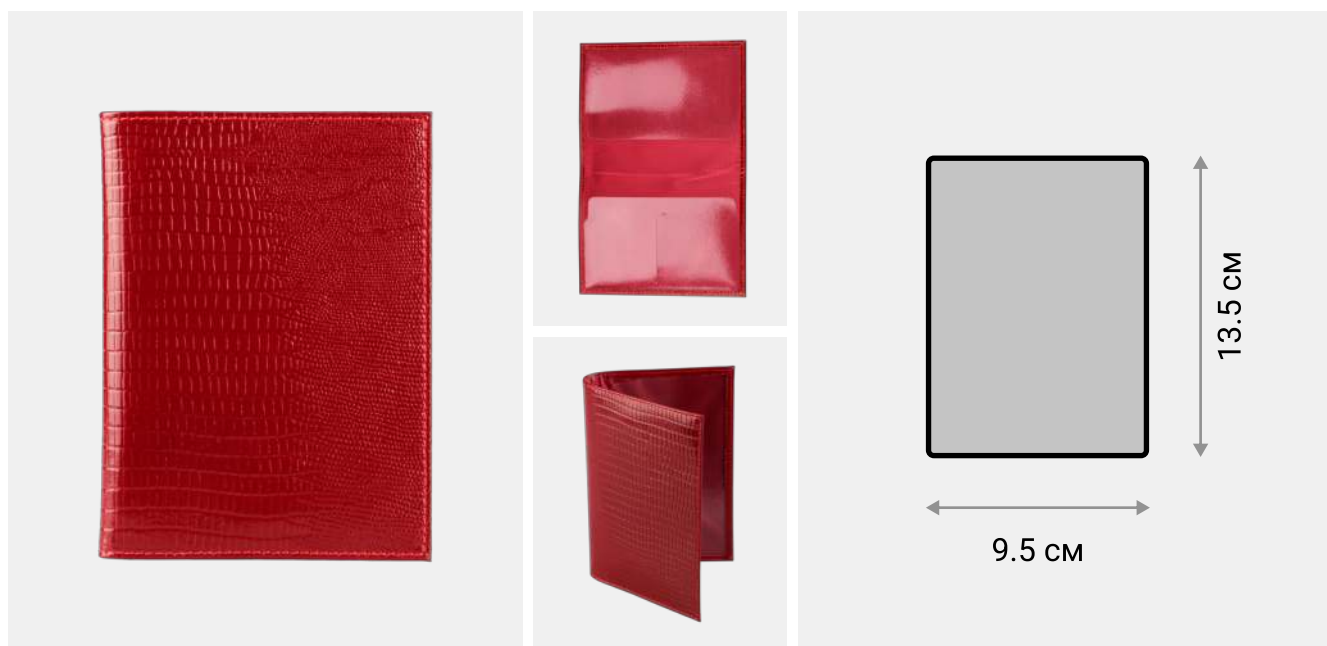

● Красная

Обложка для паспорта

Обложка для паспорта Rizzo сделана из натуральной кожи с отделкой Lizard. Обложка изготовлена с краями в загибку. Обложка имеет прямые углы.

ХАРАКТЕРИСТИКИ

РАЗМЕР	95 × 135 × 3 мм
МАТЕРИАЛ	Натуральная кожа КРС с отделкой Lizard
ВНУТРИ	Два пластиковых кармана для фиксации документа, на одном из них прорезной карман для карт.
ПОДКЛАДКА	Полиэстер