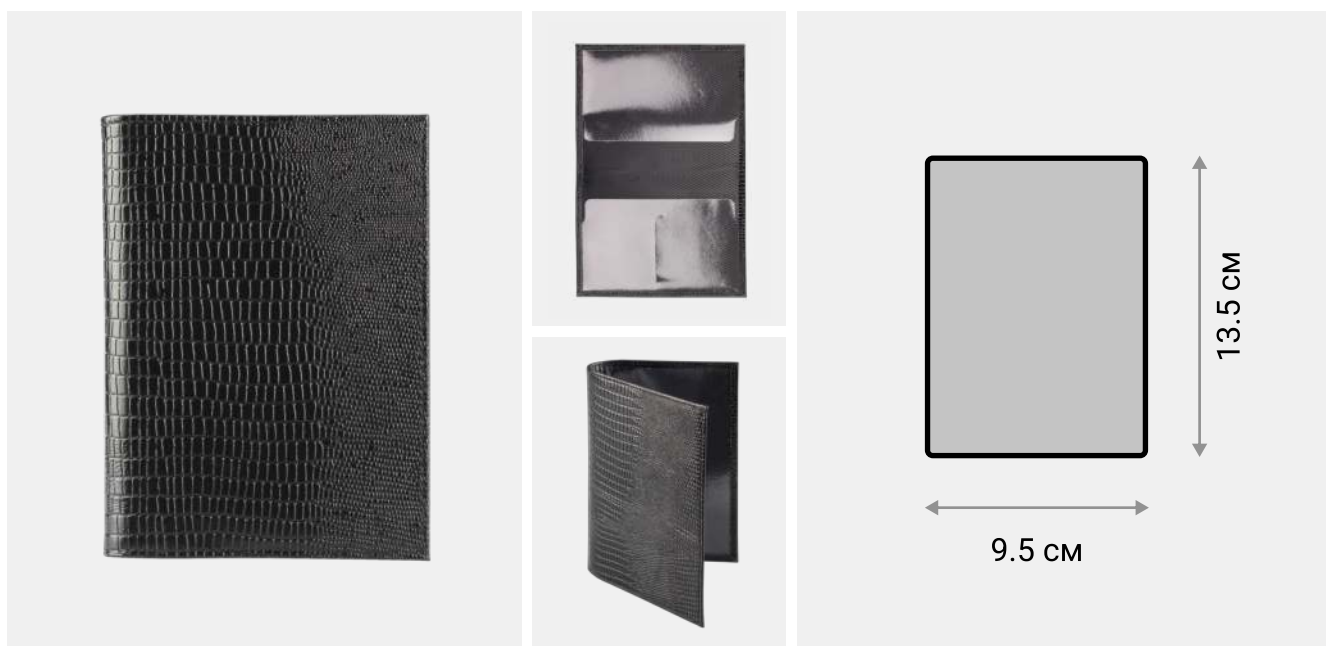

● Чёрная

Обложка для паспорта

Обложка для паспорта Rizzo сделана из натуральной кожи с отделкой Lizard. Обложка изготовлена с краями в загибку. Обложка имеет прямые углы.

ХАРАКТЕРИСТИКИ

РАЗМЕР	95 × 135 × 3 мм
МАТЕРИАЛ	Натуральная кожа КРС с отделкой Lizard
ВНУТРИ	Два пластиковых кармана для фиксации документа, на одном из них прорезной карман для карт.
ПОДКЛАДКА	Полиэстер