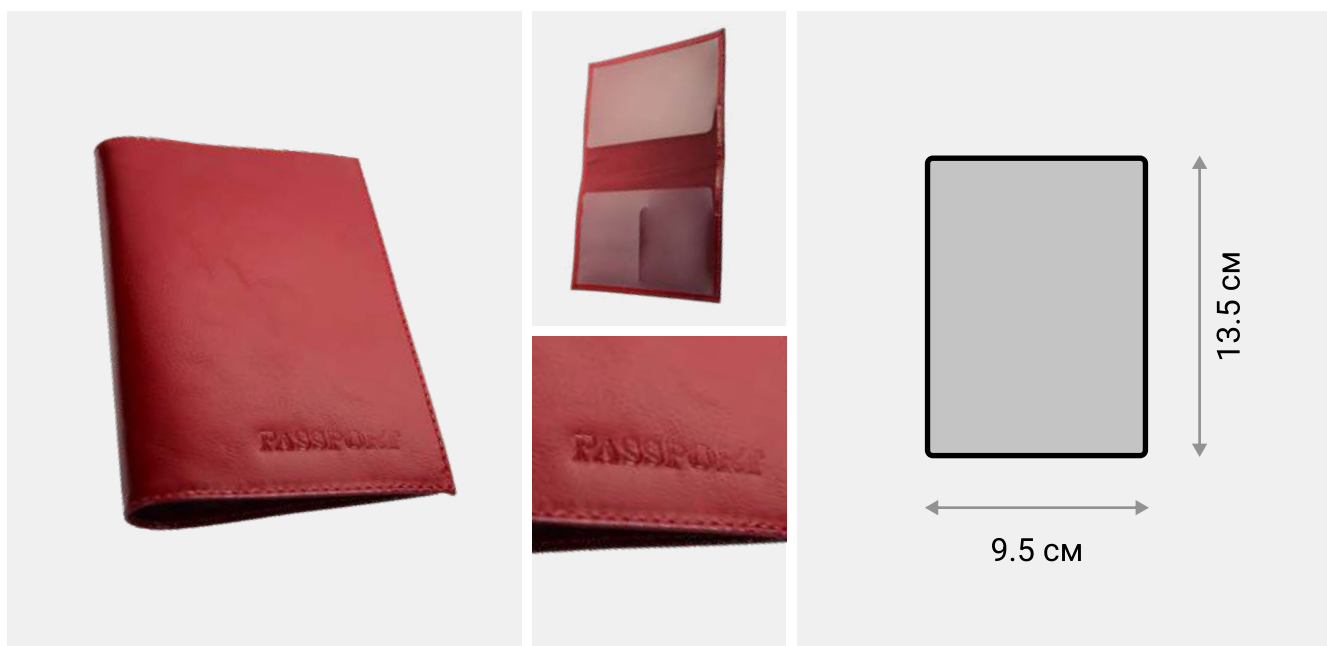

● Красная

Обложка для паспорта

Обложка для паспорта Rizzo сделана из натуральной лаковой кожи. Обложка изготовлена с краями в загибку. Обложка имеет гладкую фактуру, тиснение PASSPORT на передней стенке и прямые углы.

## ХАРАКТЕРИСТИКИ

РАЗМЕР	95 × 135 × 3 мм
МАТЕРИАЛ	Натуральная лаковая кожа КРС
ВНУТРИ	Два пластиковых кармана для фиксации документа, на одном из них прорезной карман для карт.
ПОДКЛАДКА	Полиэстер