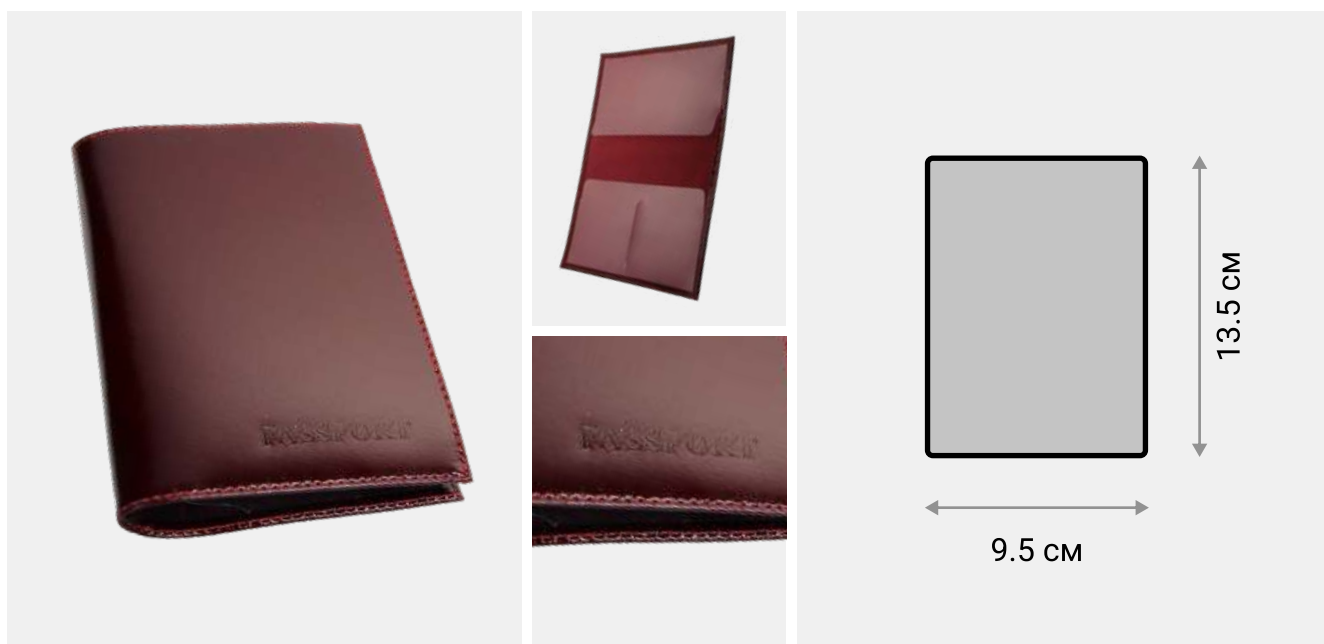

● Бордовая

Обложка для паспорта

Обложка для паспорта Rizzo сделана из натуральной кожи с отделкой Aniline. Обложка изготовлена с краями в загибку. Обложка имеет тиснение PASSPORT на передней стенке и прямые углы.

## ХАРАКТЕРИСТИКИ

РАЗМЕР	95 × 135 × 3 мм
МАТЕРИАЛ	Натуральная кожа КРС с отделкой Aniline
ВНУТРИ	Два пластиковых кармана для фиксации документа, на одном из них прорезной карман для карт.
ПОДКЛАДКА	Полиэстер