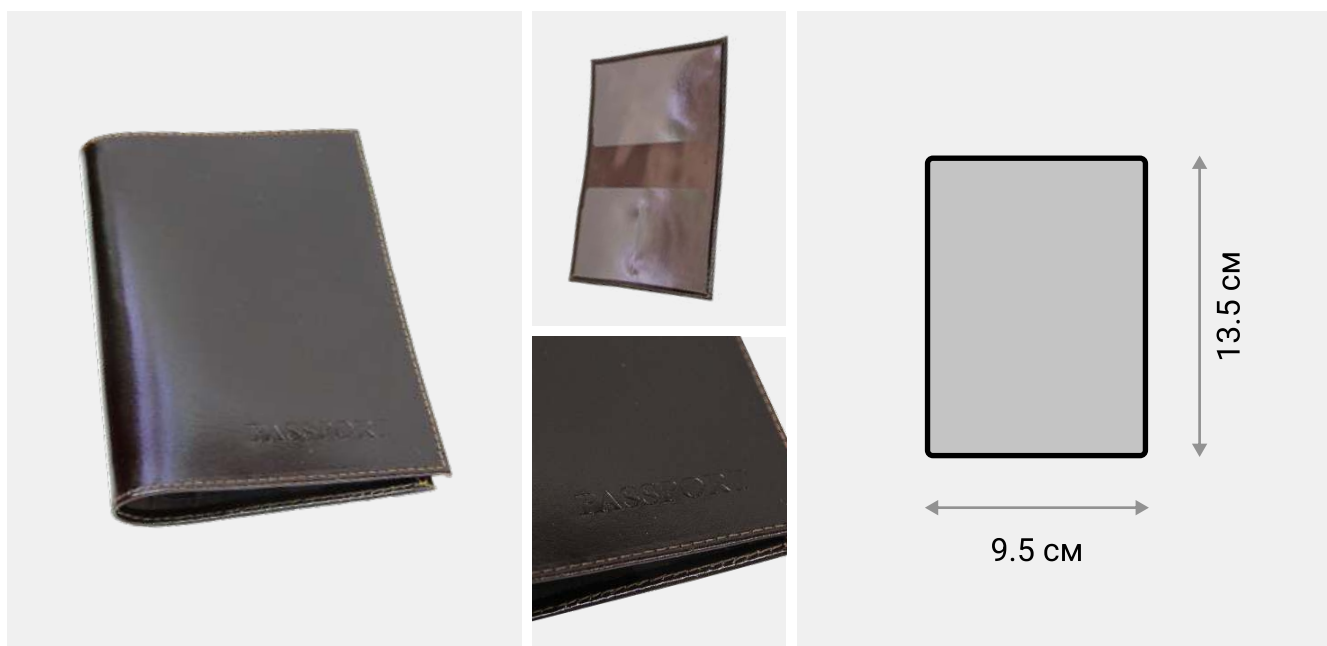

● Коричневая

Обложка для паспорта

Обложка для паспорта Rizzo сделана из натуральной кожи с отделкой Aniline. Обложка изготовлена с краями в загибку. Обложка имеет тиснение PASSPORT на передней стенке и прямые углы.

ХАРАКТЕРИСТИКИ

| | |
|-----------|--|
| РАЗМЕР | 95 × 135 × 3 мм |
| МАТЕРИАЛ | Натуральная кожа КРС с отделкой Aniline |
| ВНУТРИ | Два пластиковых кармана для фиксации документа, на одном из них прорезной карман для карт. |
| ПОДКЛАДКА | Полиэстер |