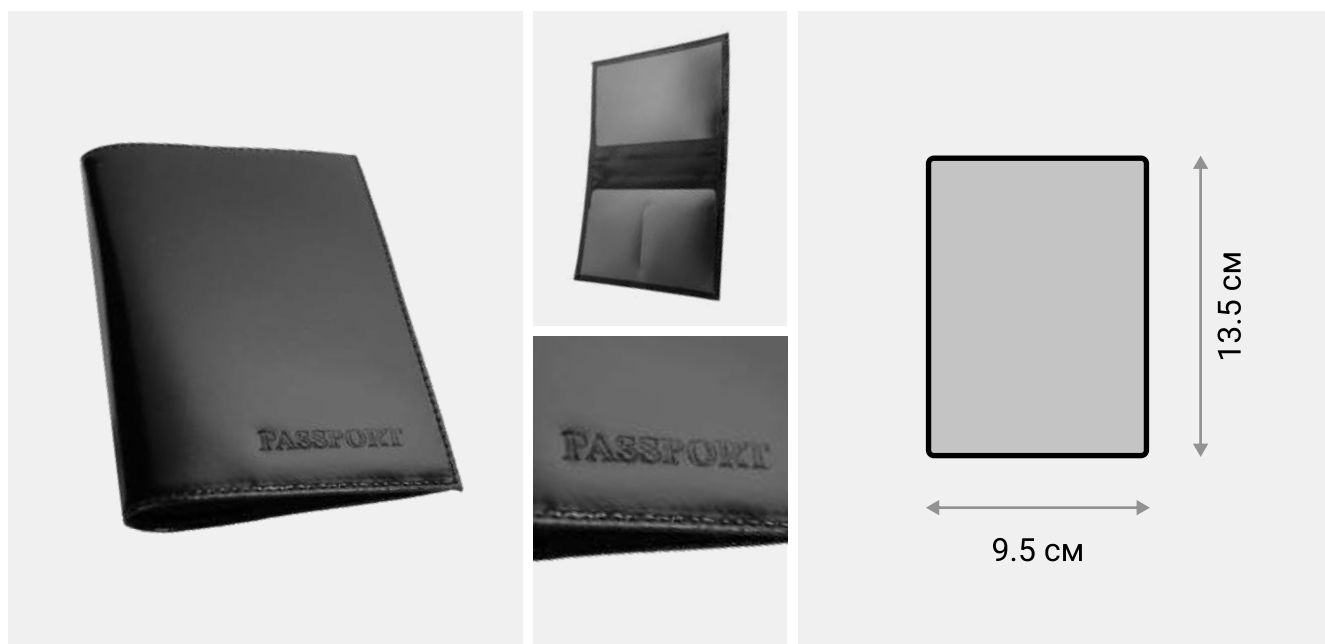

● Чёрная

Обложка для паспорта

Обложка для паспорта Rizzo сделана из натуральной кожи с отделкой Aniline. Обложка изготовлена с краями в загибку. Обложка имеет тиснение PASSPORT на передней стенке и прямые углы.

ХАРАКТЕРИСТИКИ

РАЗМЕР	95 × 135 × 3 мм
МАТЕРИАЛ	Натуральная кожа КРС с отделкой Aniline
ВНУТРИ	Два пластиковых кармана для фиксации документа, на одном из них прорезной карман для карт.
ПОДКЛАДКА	Полиэстер