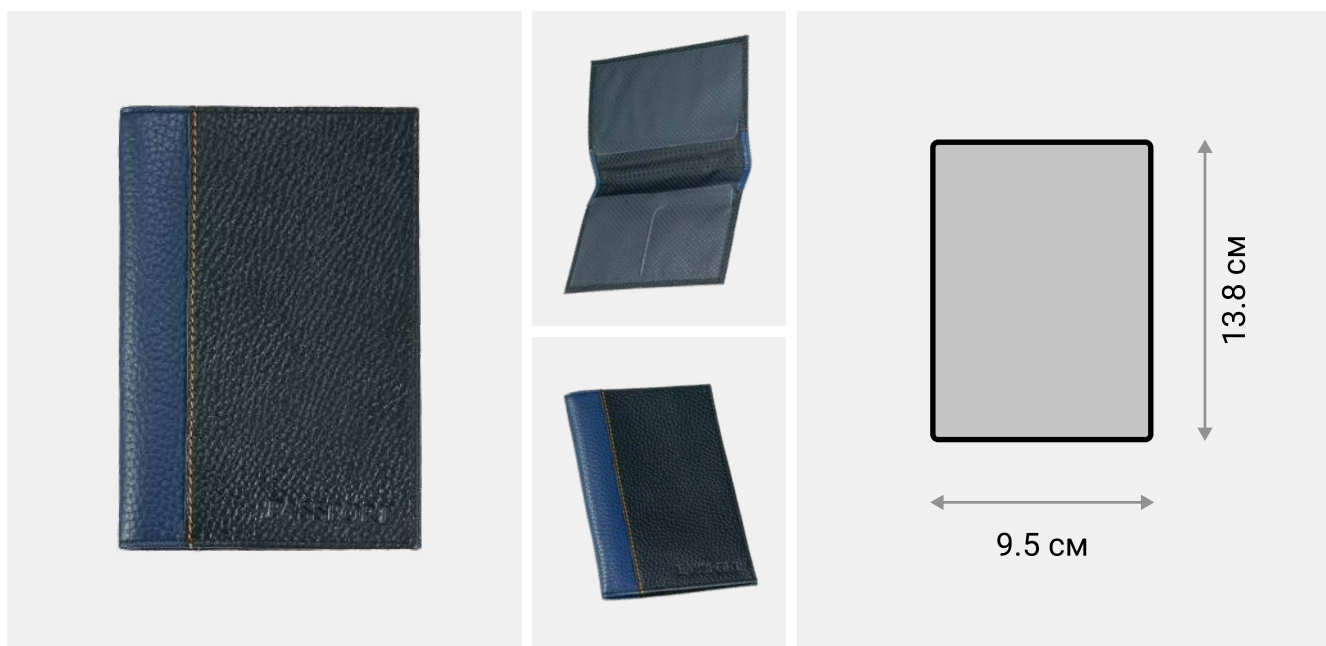

● Чёрно-синяя

Обложка для паспорта

Обложка для паспорта Bossi из натуральной кожи с отделкой Floater. Обложка изготовлена с краями в загибку. Обложка имеет тиснение PASSPORT на передней стенке и прямые углы. Наружная стенка скомбинирована из кожи двух цветов с декоративной отстрочкой.

ХАРАКТЕРИСТИКИ

РАЗМЕР	95 × 138 × 5 мм
МАТЕРИАЛ	Натуральная кожа КРС с отделкой Floater
ВНУТРИ	Два пластиковых кармана для фиксации документа, на одном из них прорезной карман для карт.
ПОДКЛАДКА	Полиэстер