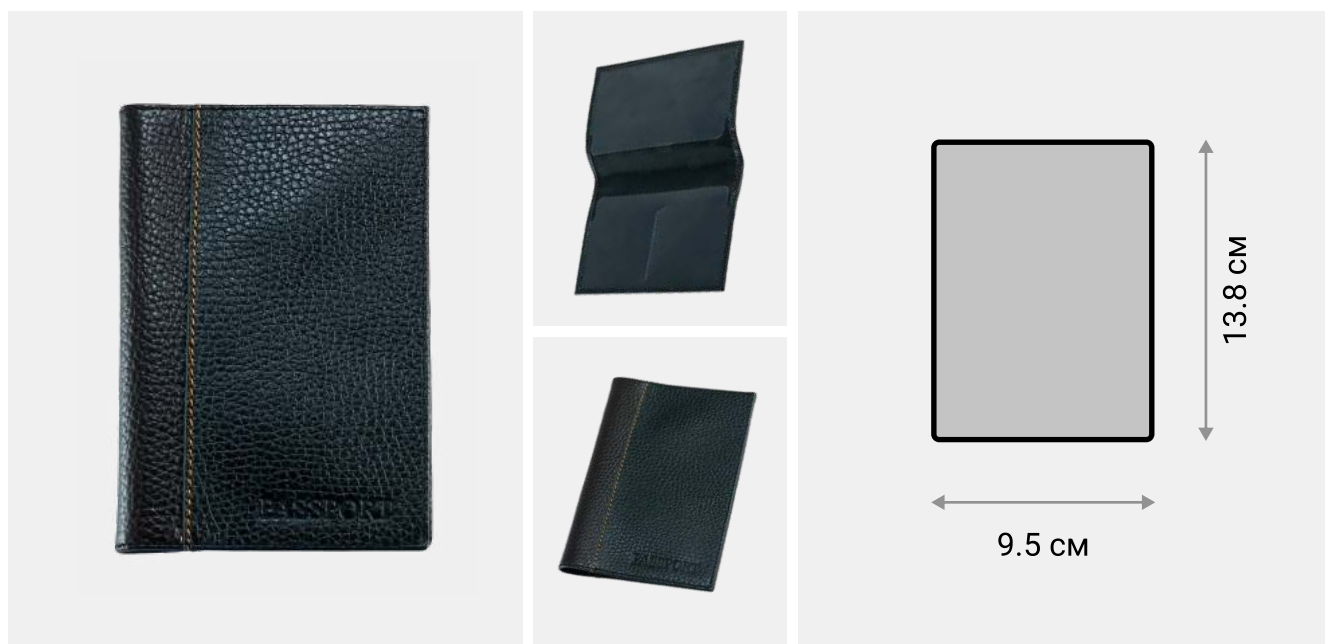

● Чёрно-коричневая

Обложка для паспорта

Обложка для паспорта Bossi из натуральной кожи с отделкой Floater. Обложка изготовлена с краями в загибку. Обложка имеет тиснение PASSPORT на передней стенке и прямые углы. Наружная стенка скомбинирована из кожи двух цветов с декоративной отстрочкой.

ХАРАКТЕРИСТИКИ

РАЗМЕР	95 × 138 × 5 мм
МАТЕРИАЛ	Натуральная кожа КРС с отделкой Floater
ВНУТРИ	Два пластиковых кармана для фиксации документа, на одном из них прорезной карман для карт.
ПОДКЛАДКА	Полиэстер