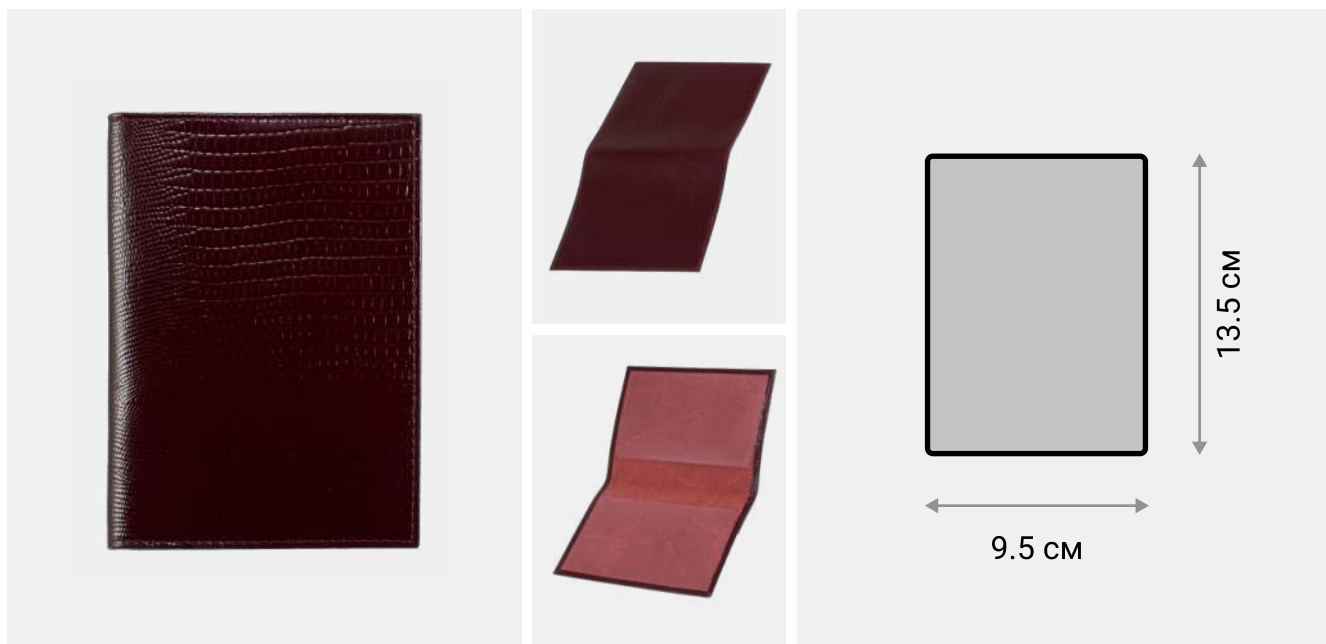

● Бордовая

Обложка для паспорта

Обложка для паспорта Cori сделана из натуральной кожи с отделкой Lizard. Обложка изготовлена с краями в загибку. Обложка имеет прямые углы.

## ХАРАКТЕРИСТИКИ

**РАЗМЕР** 95 × 135 × 3 мм

**МАТЕРИАЛ** Натуральная кожа КРС с отделкой Lizard

**ВНУТРИ** Два пластиковых клапана для фиксации документа.