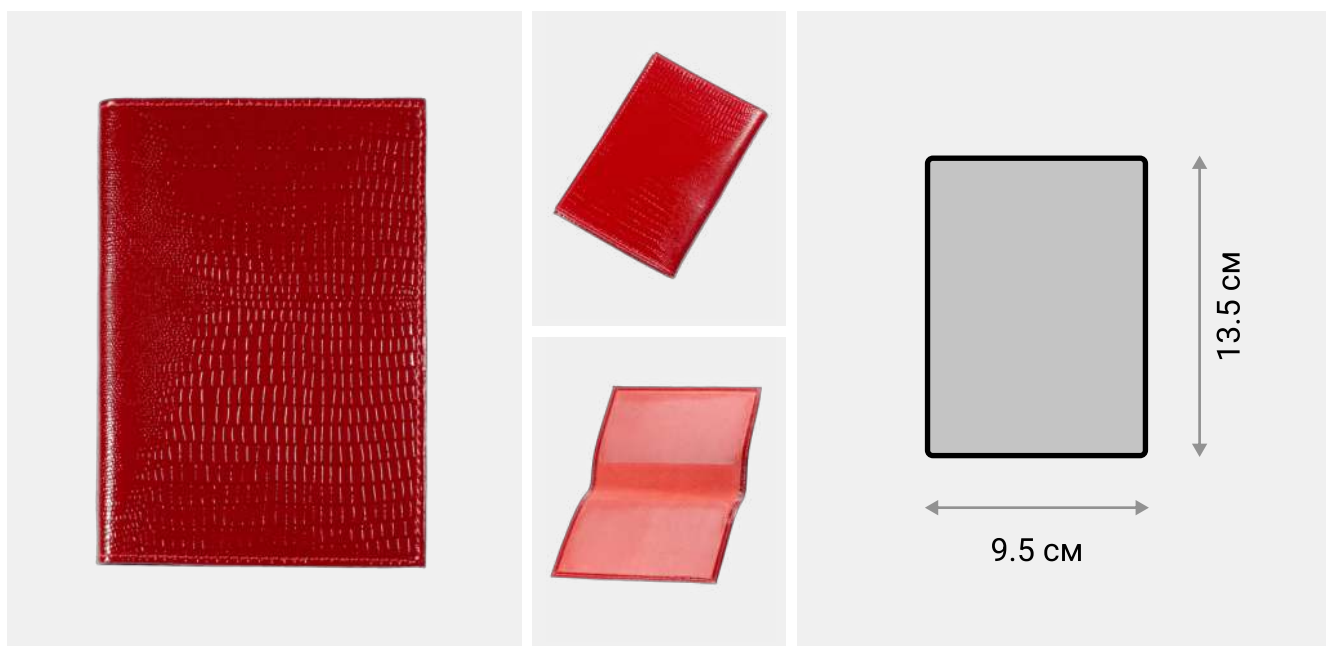

● Красная

Обложка для паспорта

Обложка для паспорта Cori сделана из натуральной кожи с отделкой Lizard. Обложка изготовлена с краями в загибку. Обложка имеет прямые углы.

ХАРАКТЕРИСТИКИ

РАЗМЕР	95 × 135 × 3 мм
МАТЕРИАЛ	Натуральная кожа КРС с отделкой Lizard
ВНУТРИ	Два пластиковых клапана для фиксации документа.