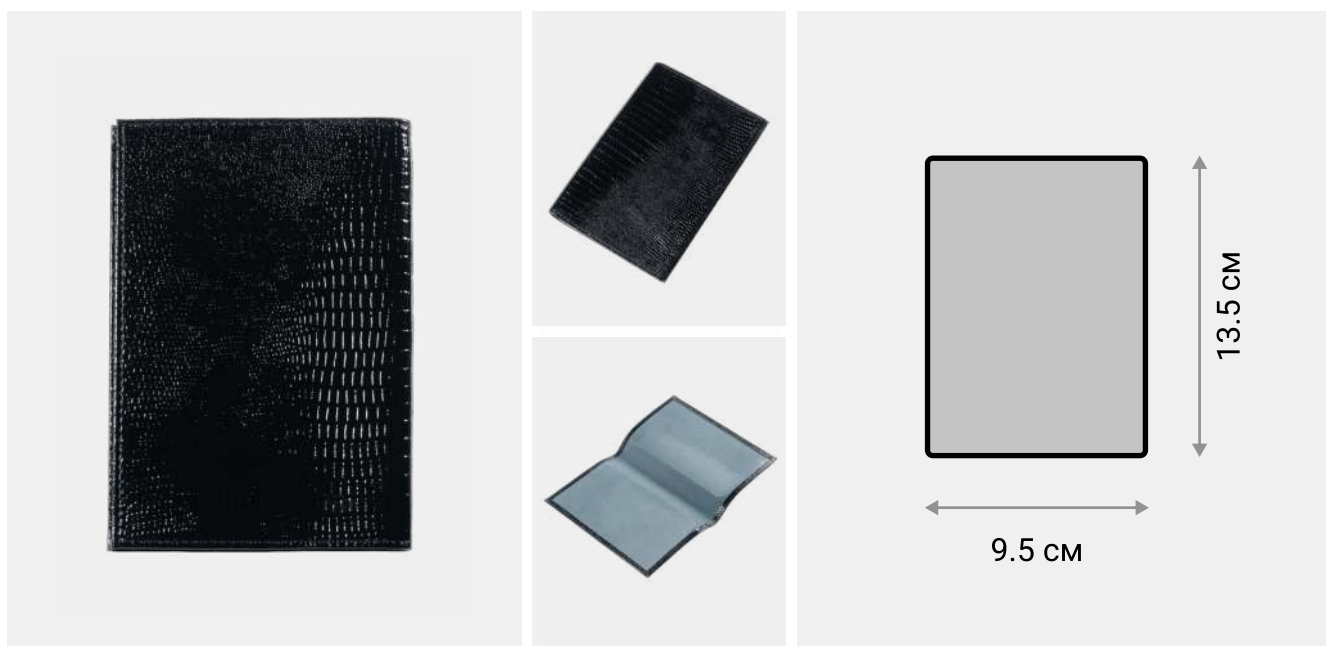

● Чёрная

Обложка для паспорта

Обложка для паспорта Cori сделана из натуральной кожи с отделкой Lizard. Обложка изготовлена с краями в загибку. Обложка имеет прямые углы.

ХАРАКТЕРИСТИКИ

РАЗМЕР	95 × 135 × 3 мм
МАТЕРИАЛ	Натуральная кожа КРС с отделкой Lizard
ВНУТРИ	Два пластиковых клапана для фиксации документа.