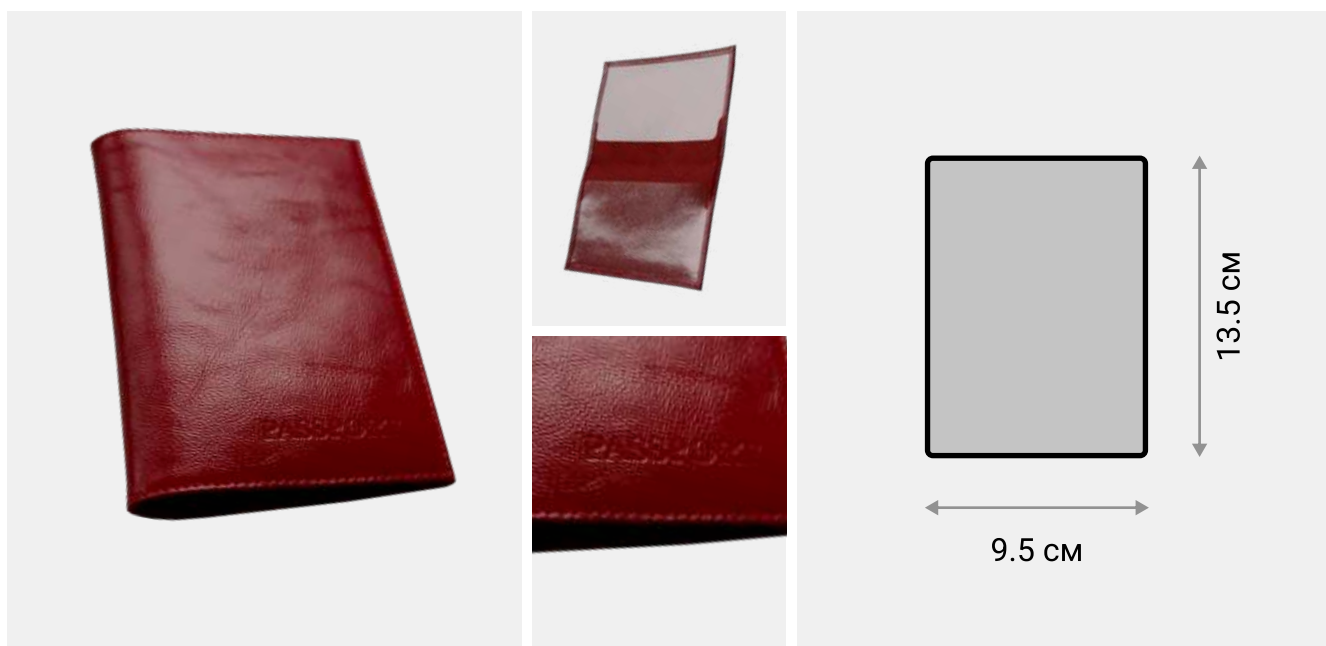

● Красная

Обложка для паспорта

Обложка для паспорта Cori сделана из натуральной лаковой кожи. Обложка изготовлена с краями в загибку. Обложка имеет тиснение PASSPORT на передней стенке, гладкую фактуру и прямые углы.

ХАРАКТЕРИСТИКИ

РАЗМЕР	95 × 135 × 3 мм
МАТЕРИАЛ	Натуральная лаковая кожа КРС
ВНУТРИ	Два пластиковых клапана для фиксации документа.