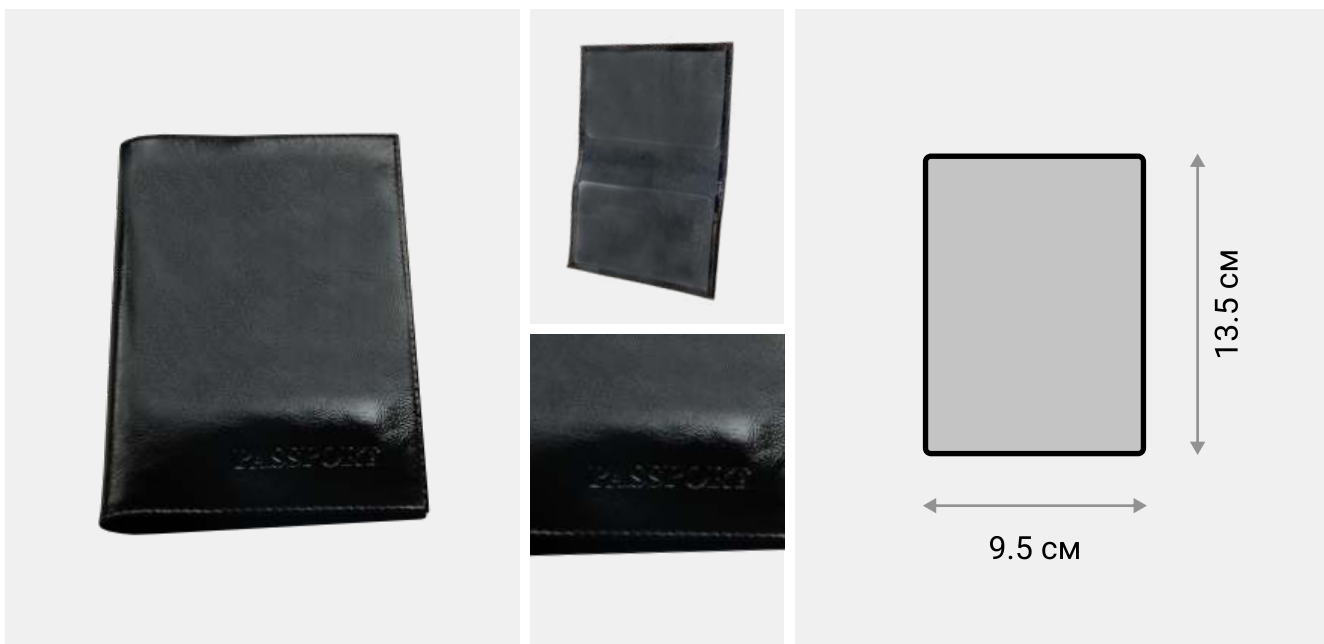

● Чёрная

Обложка для паспорта

Обложка для паспорта Cori сделана из натуральной лаковой кожи. Обложка изготовлена с краями в загибку. Обложка имеет тиснение PASSPORT на передней стенке, гладкую фактуру и прямые углы.

ХАРАКТЕРИСТИКИ

РАЗМЕР	95 × 135 × 3 мм
МАТЕРИАЛ	Натуральная лаковая кожа КРС
ВНУТРИ	Два пластиковых клапана для фиксации документа.