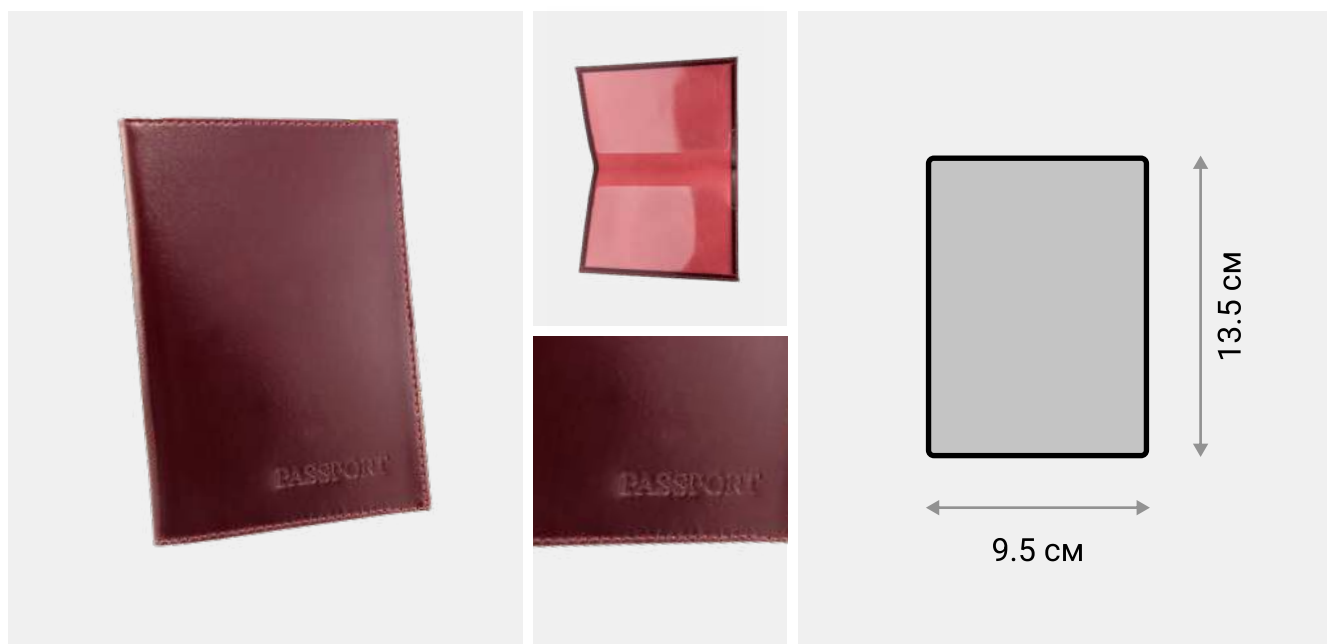

● Бордовая

Обложка для паспорта

Обложка для паспорта Cori сделана из натуральной кожи с отделкой Aniline. Обложка изготовлена с краями в загибку. Обложка имеет тиснение PASSPORT на передней стенке и прямые углы.

ХАРАКТЕРИСТИКИ

РАЗМЕР	95 × 135 × 3 мм
МАТЕРИАЛ	Натуральная кожа КРС с отделкой Aniline
ВНУТРИ	Два пластиковых клапана для фиксации документа.