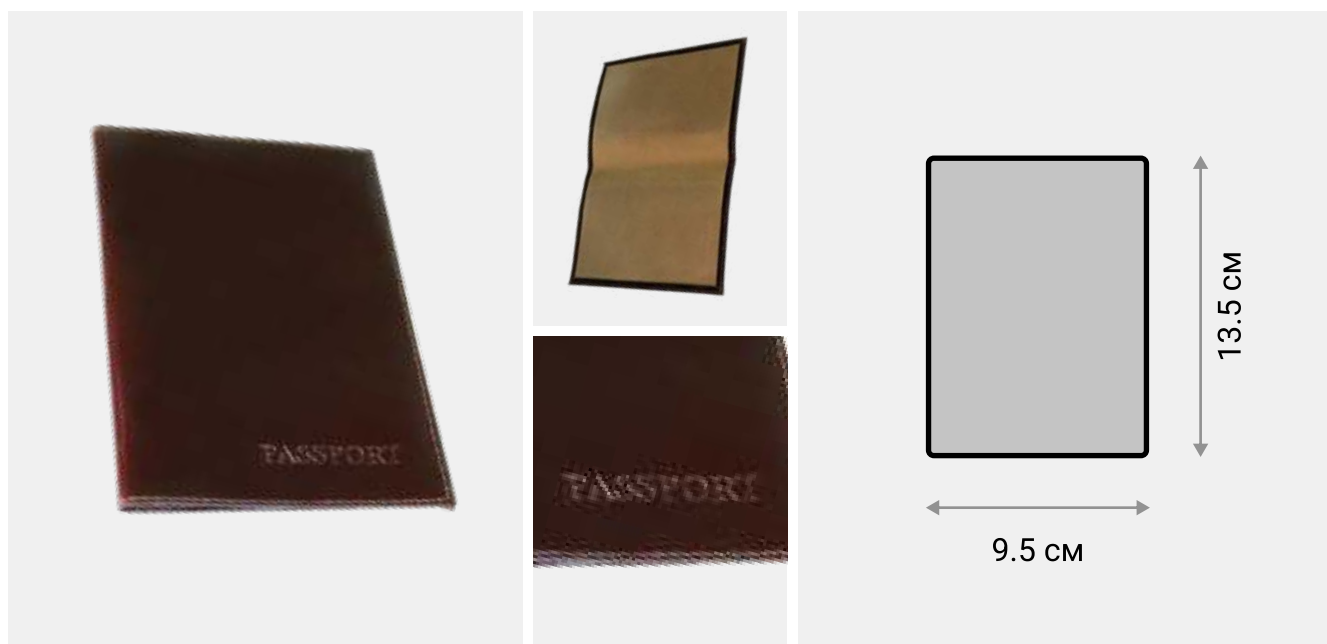

● Коричневая

Обложка для паспорта

Обложка для паспорта Cori сделана из натуральной кожи с отделкой Aniline. Обложка изготовлена с краями в загибку. Обложка имеет тиснение PASSPORT на передней стенке и прямые углы.

ХАРАКТЕРИСТИКИ

РАЗМЕР	95 × 135 × 3 мм
МАТЕРИАЛ	Натуральная кожа КРС с отделкой Aniline
ВНУТРИ	Два пластиковых клапана для фиксации документа.