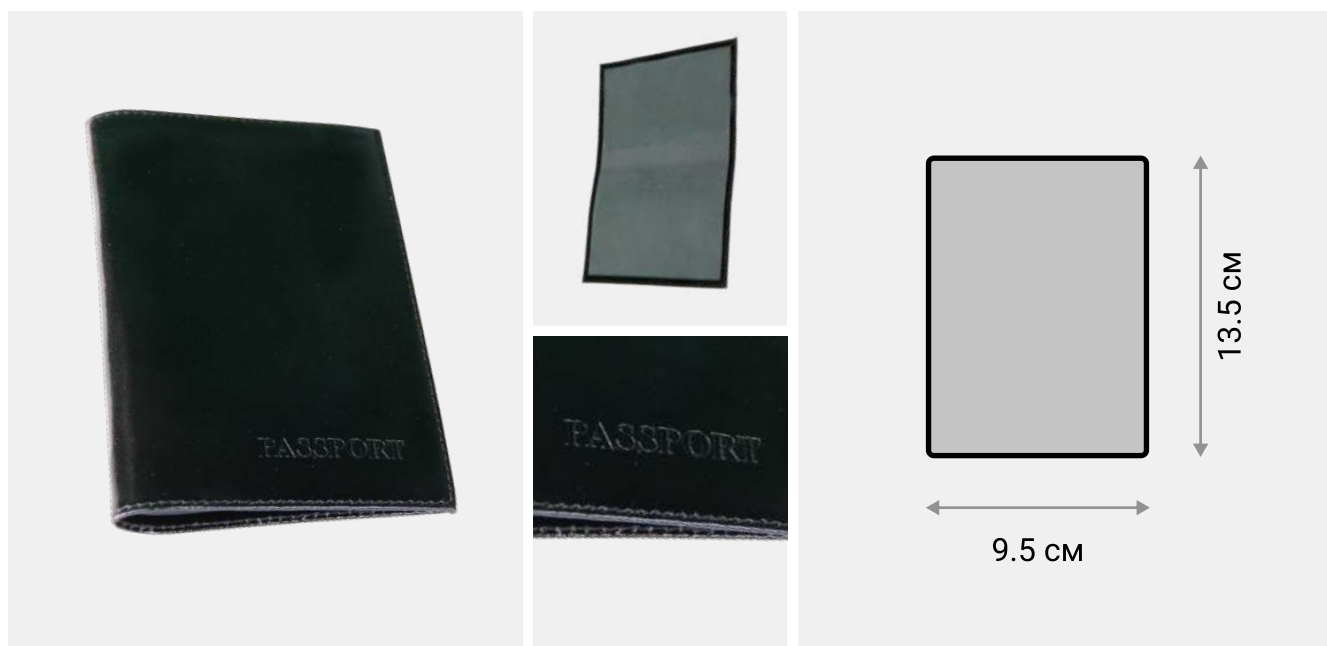

● Чёрная

Обложка для паспорта

Обложка для паспорта Cori сделана из натуральной кожи с отделкой Aniline. Обложка изготовлена с краями в загибку. Обложка имеет тиснение PASSPORT на передней стенке и прямые углы.

## ХАРАКТЕРИСТИКИ

РАЗМЕР	95 × 135 × 3 мм
МАТЕРИАЛ	Натуральная кожа КРС с отделкой Aniline
ВНУТРИ	Два пластиковых клапана для фиксации документа.