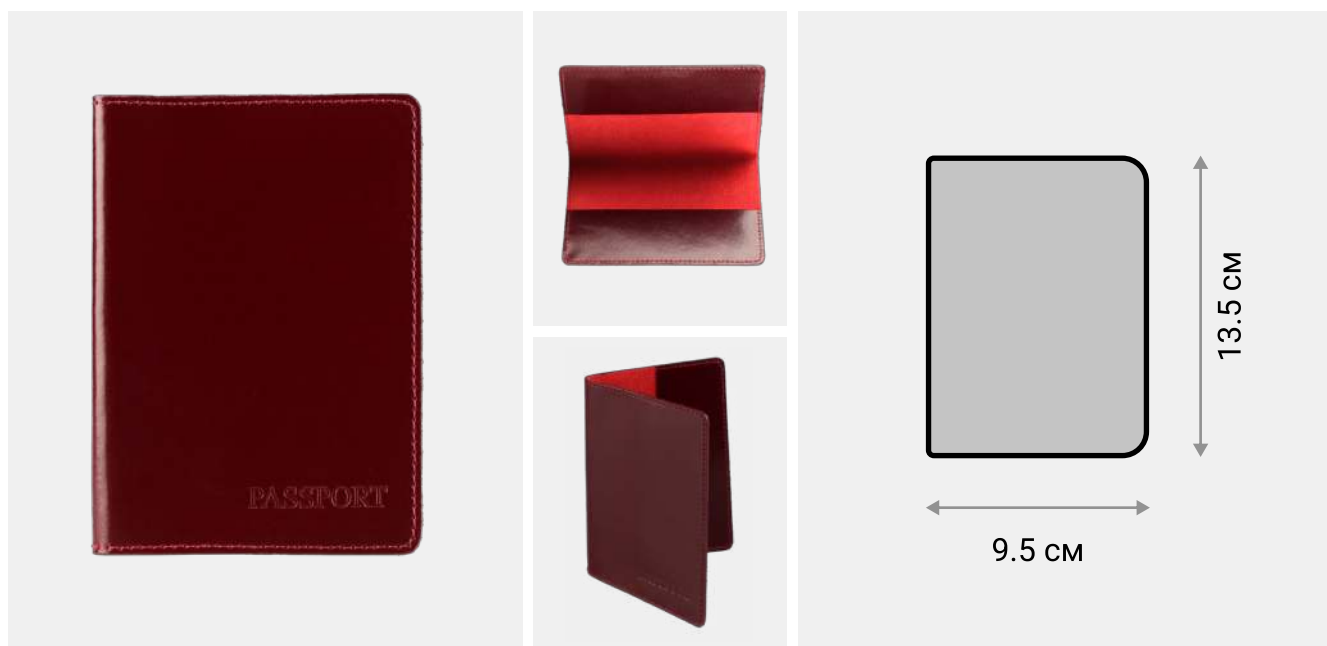

● Бордовая

Обложка для паспорта

Обложка для паспорта Rossi сделана из натуральной кожи с отделкой Aniline. Обложка изготовлена по технологии «в обрезку». Имеет тиснение PASSPORT на передней стенке и скруглённые края.

ХАРАКТЕРИСТИКИ

РАЗМЕР	95 × 135 × 3 мм
МАТЕРИАЛ	Натуральная кожа КРС с отделкой Aniline
ВНУТРИ	Два кожаных клапана для фиксации документа и фигурный карман для пластиковой карты.